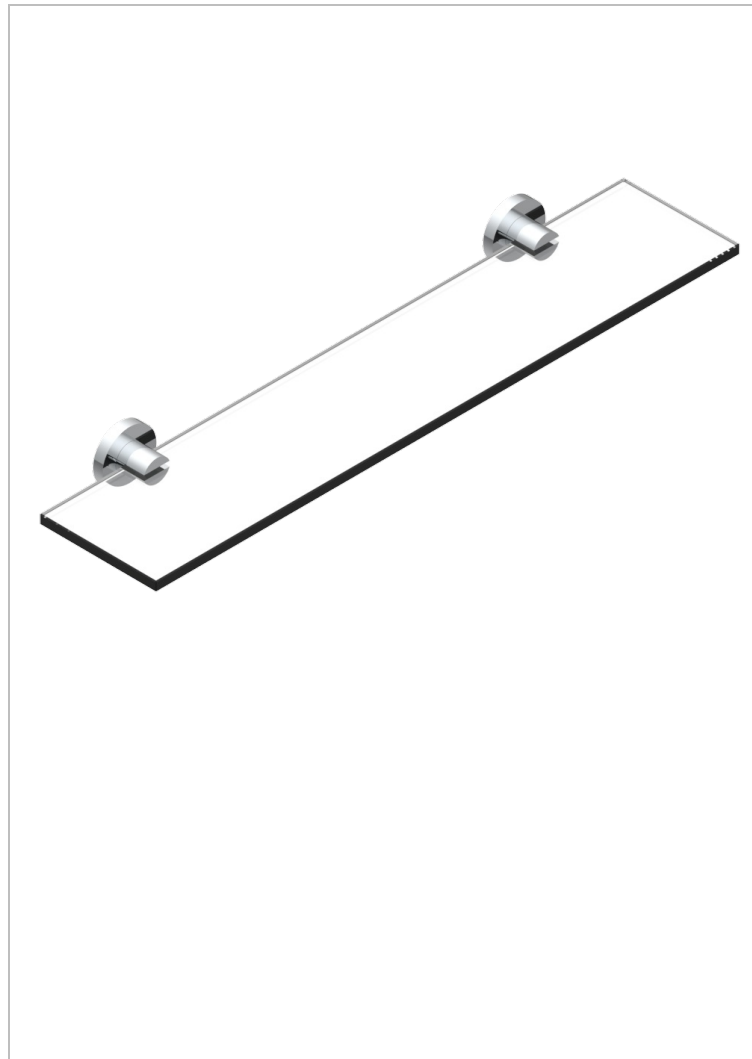

BAMBOU CRISTAL NEGRO

A33-564

Repisa con soportes

THG[®]
PARIS

CARACTERÍSTICAS

- Bambou cristal negro
- Repisa con soportes

ACABADOS DISPONIBLES

Bronce claro - D01
Cerámica negra mate - D30
Cobre viejo mate - H07
Cromo - A02
Cromo / dorado - G02
Cromo mate - C02

Dorado - F01
Dorado mate - F07
Dorado pálido - F30
Dorado pálido mate (sin barniz) - F31
Níquel - B01
Níquel mate - C01

Níquel viejo - H28
Pvd blush - H62
Pvd blush mate - H60
Pvd color latón - H49
Pvd color latón mate - H50
Pvd color níquel - H55