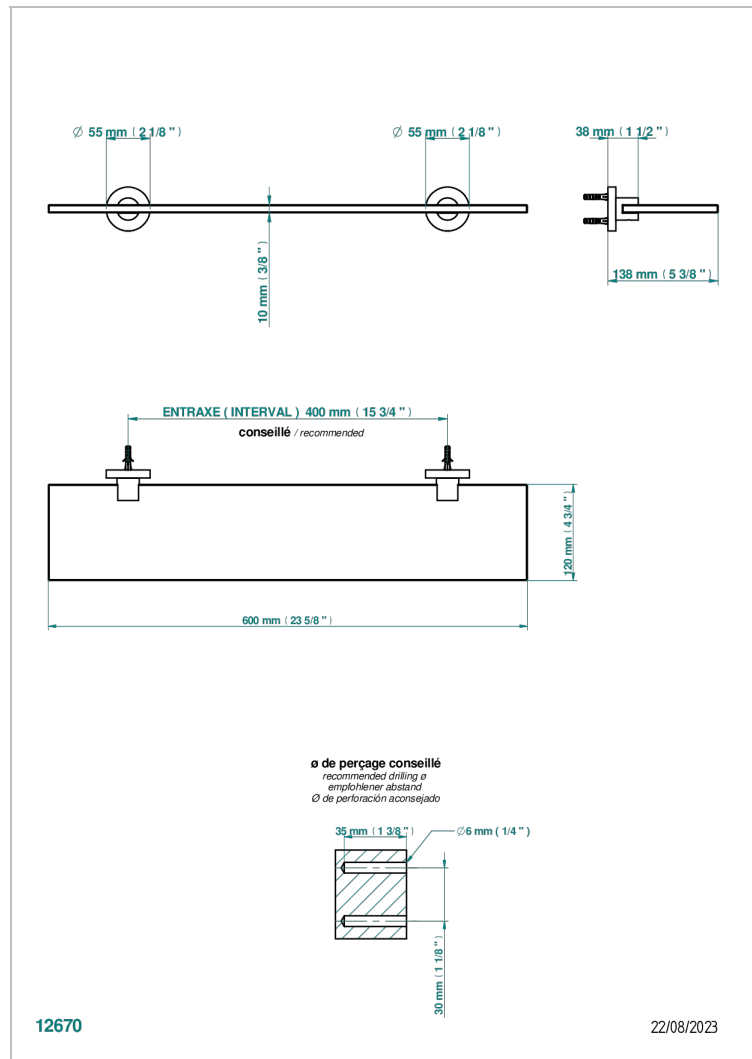

BAMBOU CRISTAL NEGRO

A33-564

Repisa con soportes

THG[®]
PARIS

CARACTERÍSTICAS

- Bambou cristal negro
- Repisa con soportes

ACABADOS DISPONIBLES

Bronce claro - D01
Cerámica negra mate - D30
Cobre viejo mate - H07
Cromo - A02
Cromo / dorado - G02
Cromo mate - C02