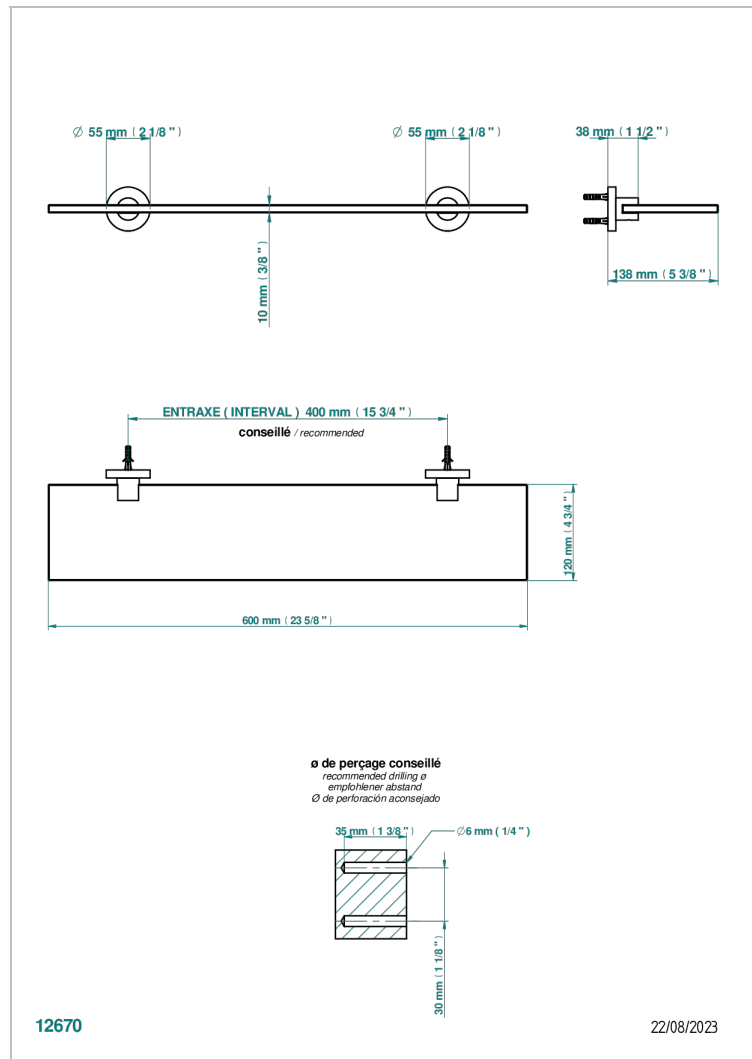

# BAMBOU CRISTAL NEGRO

A33-564

Repisa con soportes

THG<sup>®</sup>  
PARIS

## CARACTERÍSTICAS

- Bambou cristal negro
- Repisa con soportes