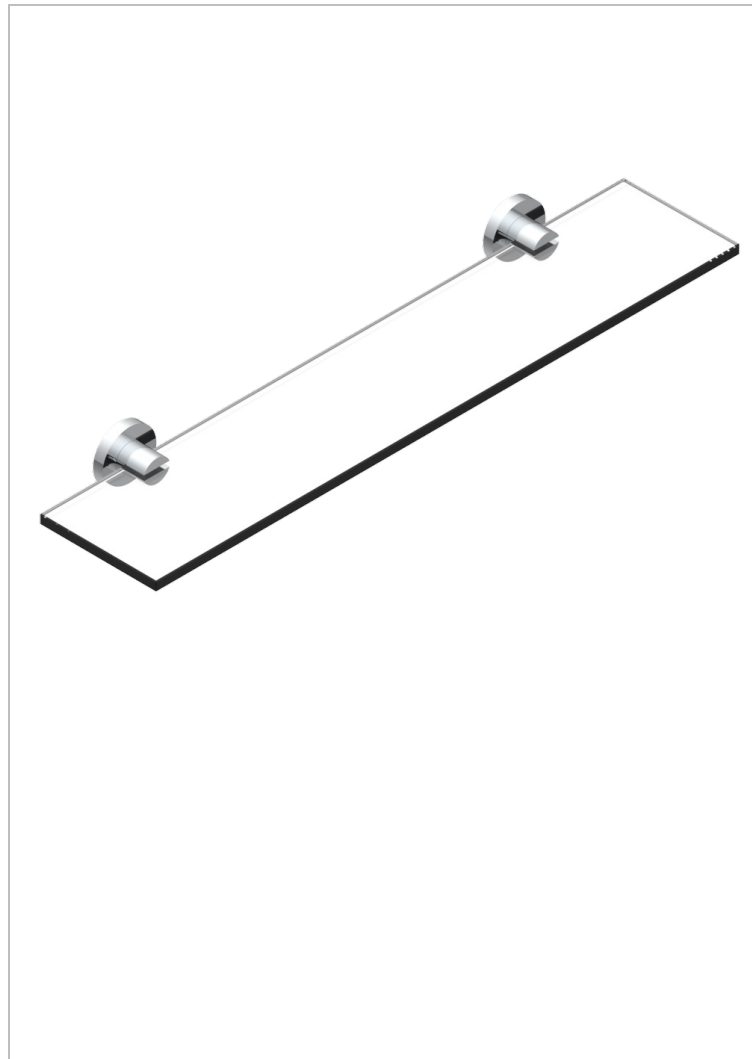

# BAMBOU CRISTAL NEGRO

A33-564

Repisa con soportes

THG<sup>®</sup>  
PARIS

## CARACTERÍSTICAS

- Bambou cristal negro
- Repisa con soportes

## ACABADOS DISPONIBLES

Bronce claro - D01  
Cerámica negra mate - D30  
Cobre viejo mate - H07  
Cromo - A02  
Cromo / dorado - G02  
Cromo mate - C02

Dorado - F01  
Dorado mate - F07  
Dorado pálido - F30  
Dorado pálido mate (sin barniz) - F31  
Níquel - B01  
Níquel mate - C01