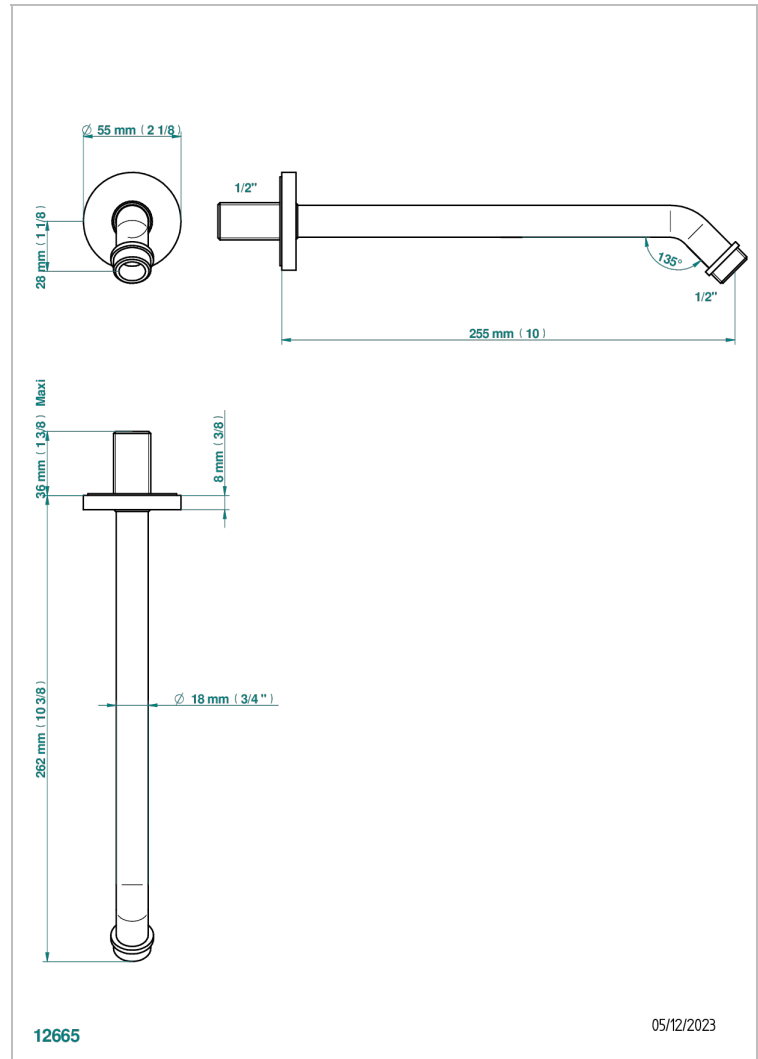

# NEW ISLAND

U5N-84

Brausearm für Kopfbrause 1/2", Länge: 250 mm 45°

THG<sup>®</sup>  
PARIS

## EIGENSCHAFTEN

- New Island
- Brausearm für Kopfbrause 1/2", Länge: 250 mm 45°