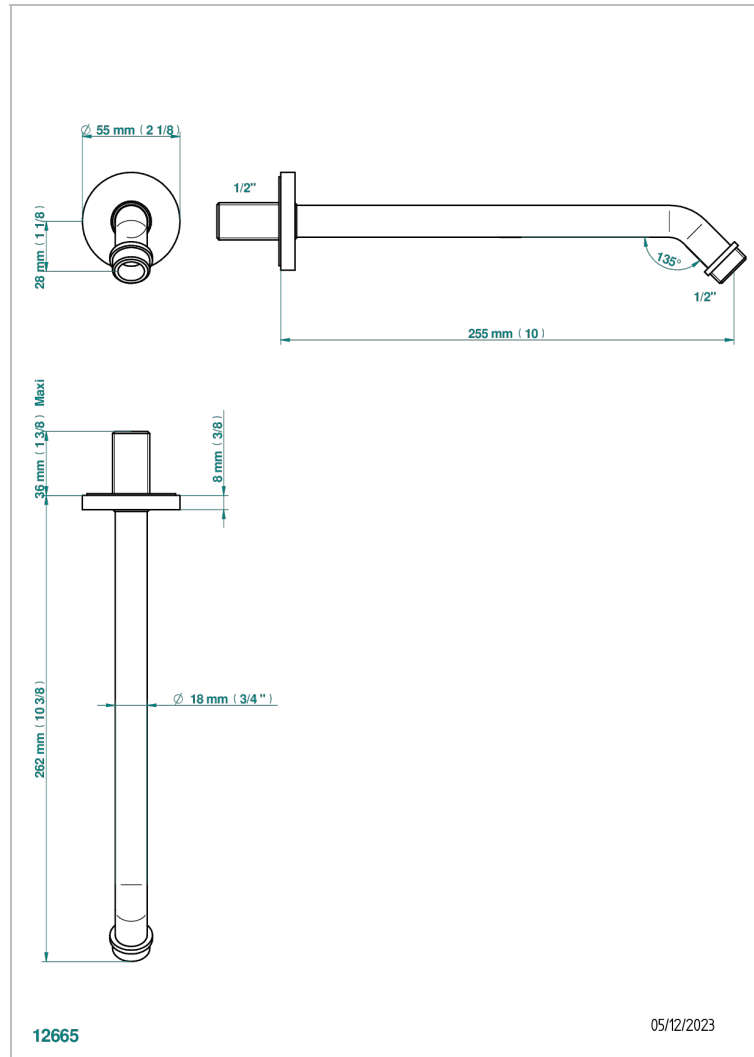

DIPLOMATE, MIT KORDEL

U4C-84

Brausearm für Kopfbrause 1/2", Länge: 250 mm 45°

THG[®]
PARIS

EIGENSCHAFTEN

- Diplomate, mit Kordel
- Brausearm für Kopfbrause 1/2", Länge: 250 mm 45°

VERFÜGBARE OBERFLÄCHEN

Altnickel - H28
Blassgold - F30
Blassgold matt unlackiert - F31
Bronze hell - D01
Chrom - A02
Chrom / gold - G02