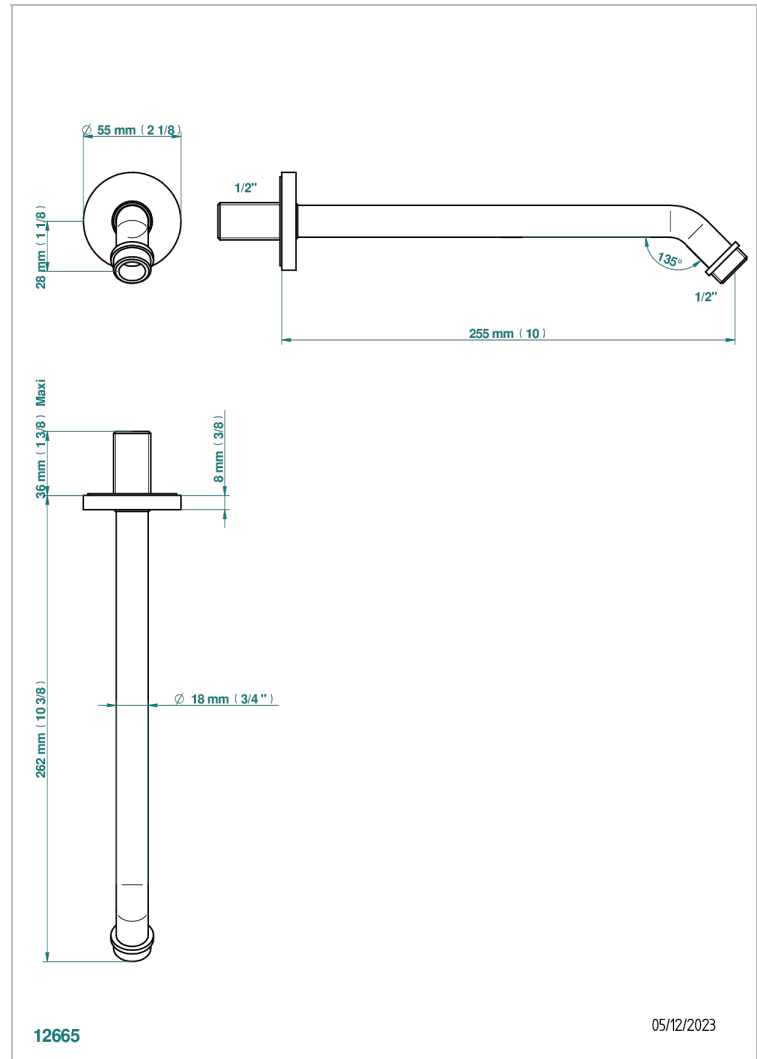

# DIPLOMATE, MIT RILLEN

U4B-84

Brausearm für Kopfbrause 1/2", Länge: 250 mm 45°

THG<sup>®</sup>  
PARIS

## EIGENSCHAFTEN

- Diplomate, mit Rillen
- Brausearm für Kopfbrause 1/2", Länge: 250 mm 45°