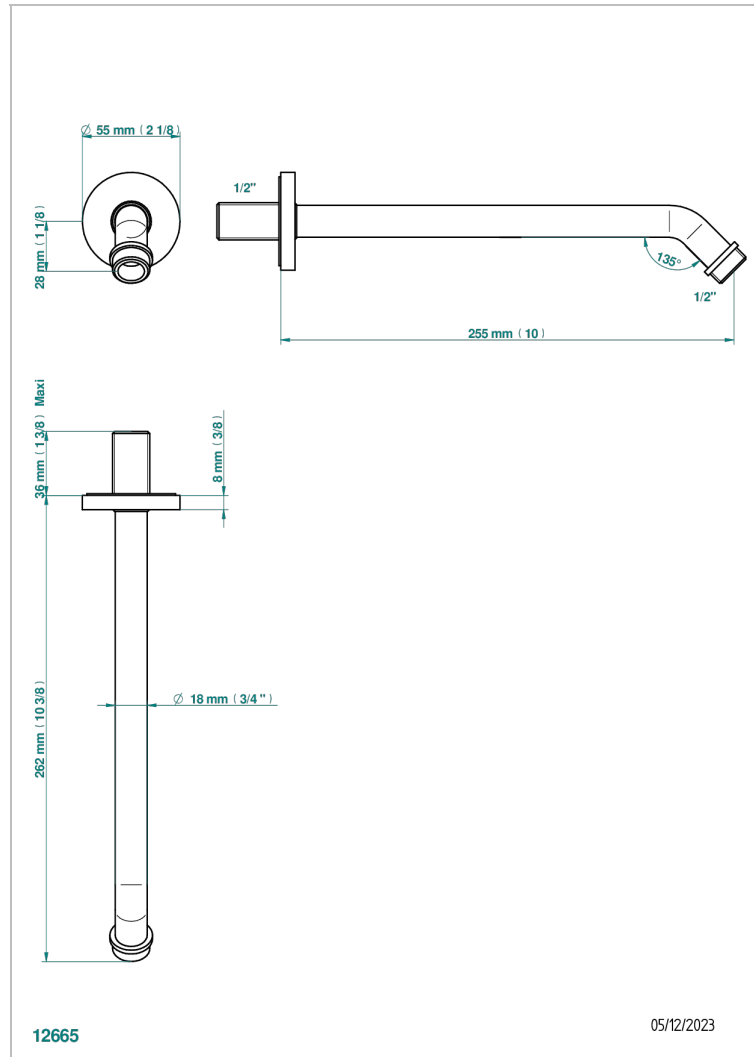

DIPLOMATE GLATTER RING

U4A-84

Brausearm für Kopfbrause 1/2", Länge: 250 mm 45°

THG[®]
PARIS

EIGENSCHAFTEN

- Diplome Glatter Ring
- Brausearm für Kopfbrause 1/2", Länge: 250 mm 45°

VERFÜGBARE OBERFLÄCHEN

Altnickel - H28
Blassgold - F30
Blassgold matt unlackiert - F31
Bronze hell - D01
Chrom - A02
Chrom / gold - G02