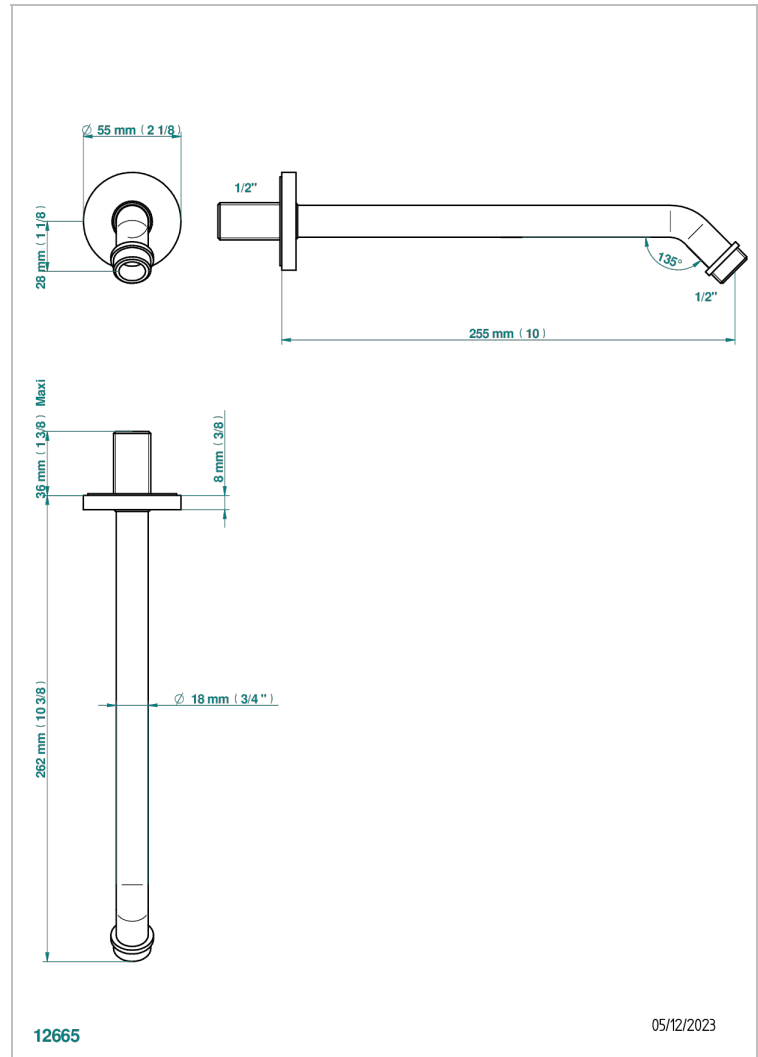

NANO A MANETTES

G5B-84

Bras pour pomme de douche long. 250 mm, coudé à 45° 1/2"

THG[®]
PARIS

CARACTÉRISTIQUES

- Parfaitement adapté aux pommes de douche jusqu'au Ø200 mm
Réf. G00.286, G00.286P, G00.281EP, G00.281C
- Coudé à 45°
- Alimentation 1/2"

FINITIONS DISPONIBLES

Chromé - A02
Chromé / doré - G02
Chromé mat - C02
Doré brillant - F01
Doré mat - F07
Nickel brillant - B01

Nickel mat - C01
Noir mat céramique - D30
Or pâle - F30
Or pâle mat - F31
Vieux nickel - H28