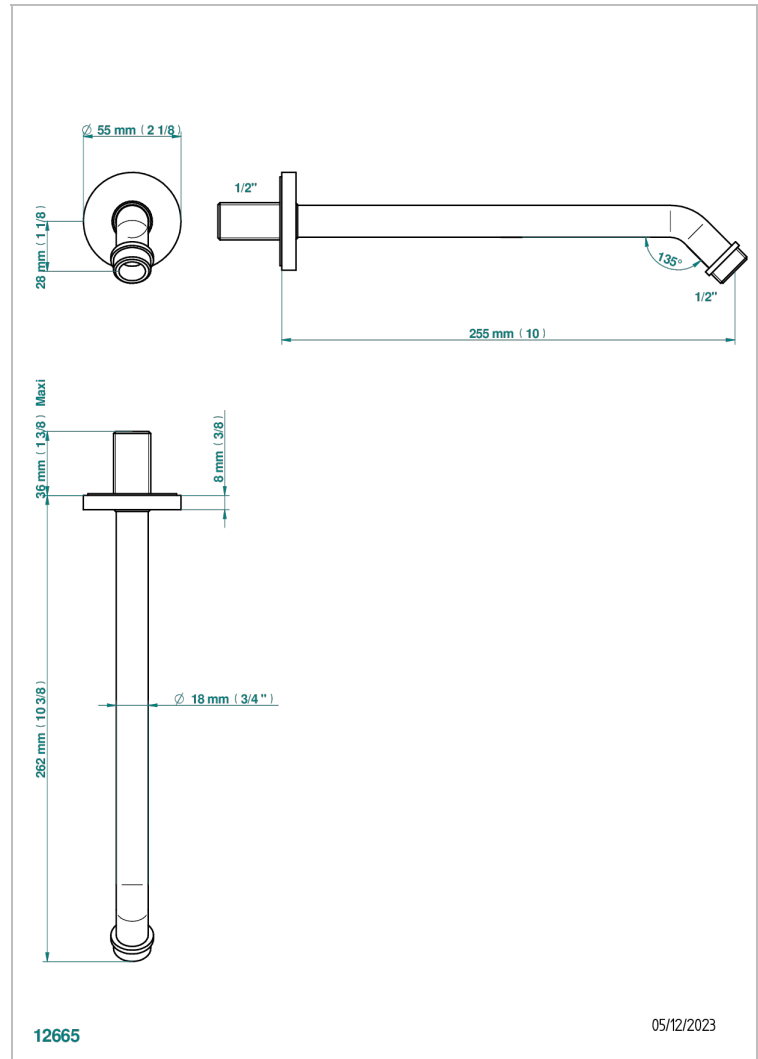

# NANO CON MANETAS

G5B-84

Brazo de ducha lg 250 mm 1/2"

THG<sup>®</sup>  
PARIS

## CARACTERÍSTICAS

- Nano con manetas
- Brazo de ducha lg 250 mm 1/2"