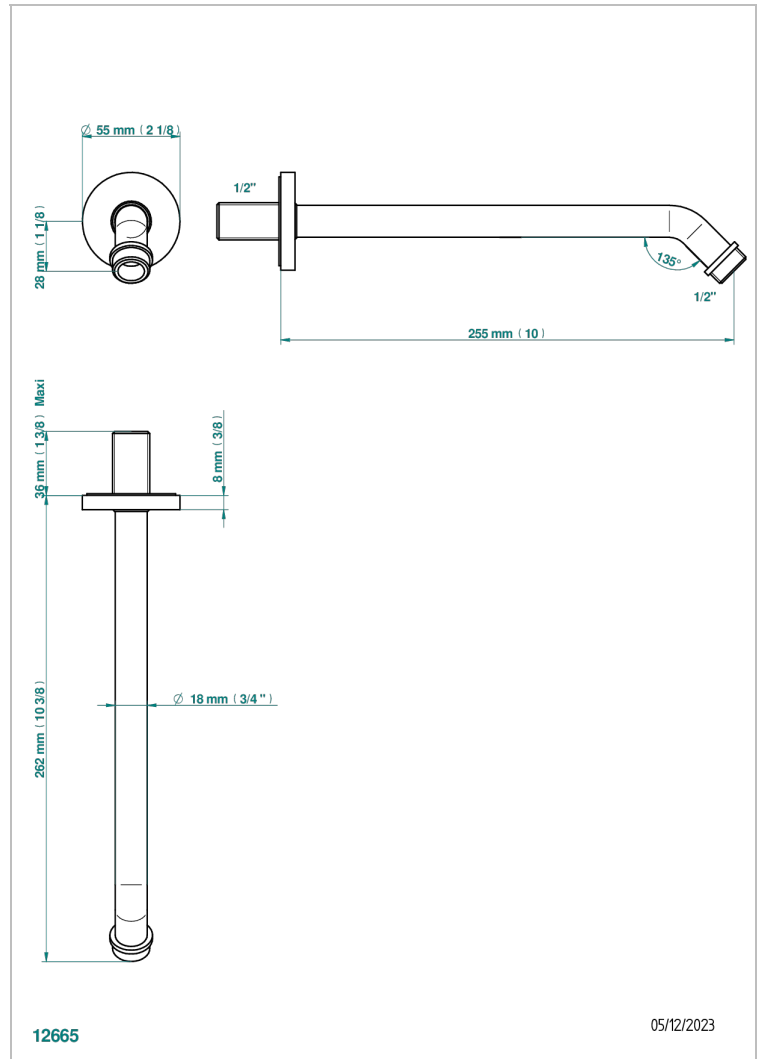

NANO MIT HEBEL

G5B-84

Brausearm für Kopfbrause 1/2", Länge: 250 mm 45°

THG[®]
PARIS

EIGENSCHAFTEN

- Nano mit Hebel
- Brausearm für Kopfbrause 1/2", Länge: 250 mm 45°

VERFÜGBARE OBERFLÄCHEN

Altnickel - H28
Blassgold - F30
Blassgold matt unlackiert - F31
Chrom - A02
Chrom / gold - G02
Chrom matt - C02

Gold - F01
Gold matt - F07
Mattschwarz keramik - D30
Nickel matt - C01
Silbernickel - B01