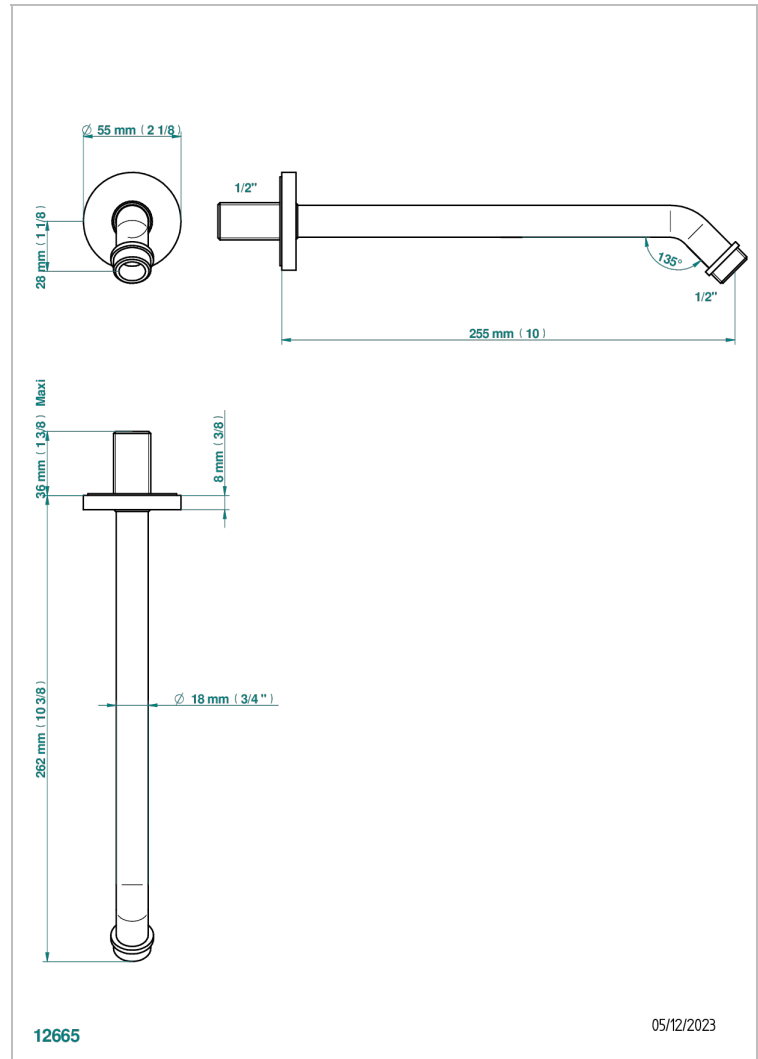

SPIRIT A MANETTES

G58-84

Bras pour pomme de douche long. 250 mm, coudé à 45° 1/2"

THG[®]
PARIS

CARACTÉRISTIQUES

- Parfaitement adapté aux pommes de douche jusqu'au Ø200 mm
Réf. G00.286, G00.286P, G00.281EP, G00.281C
- Coudé à 45°
- Alimentation 1/2"