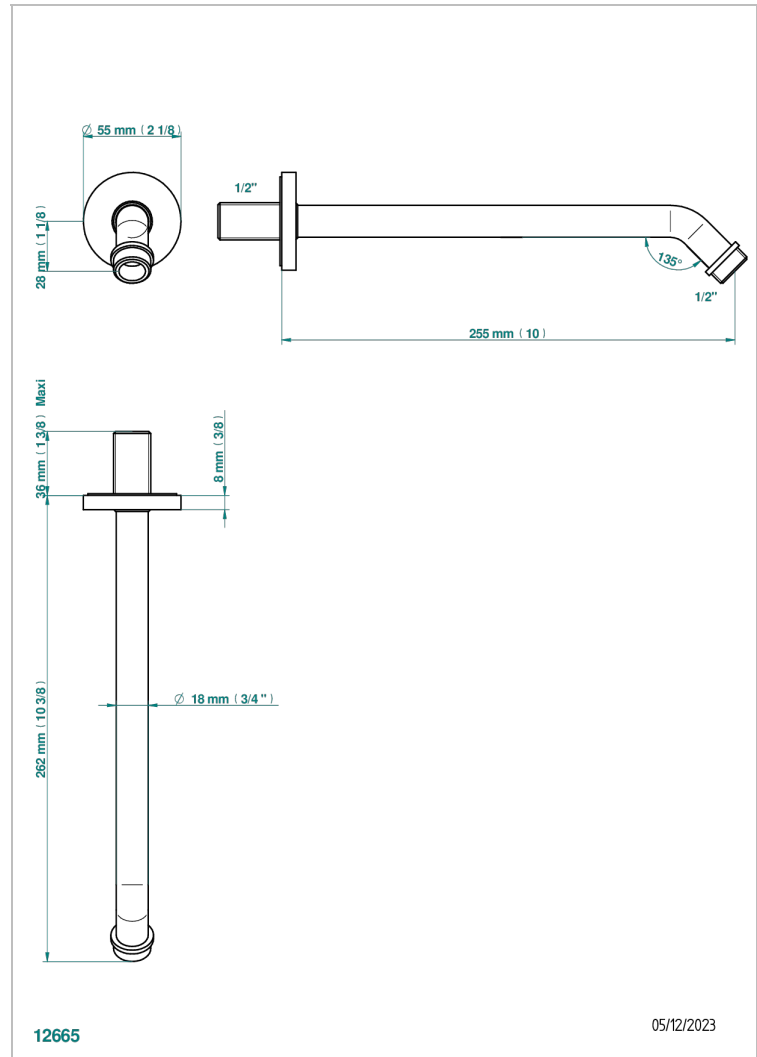

SPIRIT CON MANETAS

G58-84

Brazo de ducha lg 250 mm 1/2"

THG[®]
PARIS

CARACTERÍSTICAS

- Spirit con manetas
- Brazo de ducha lg 250 mm 1/2"

ACABADOS DISPONIBLES

Bronce claro - D01
Cerámica negra mate - D30
Cobre viejo mate - H07
Cromo - A02
Cromo / dorado - G02
Cromo mate - C02