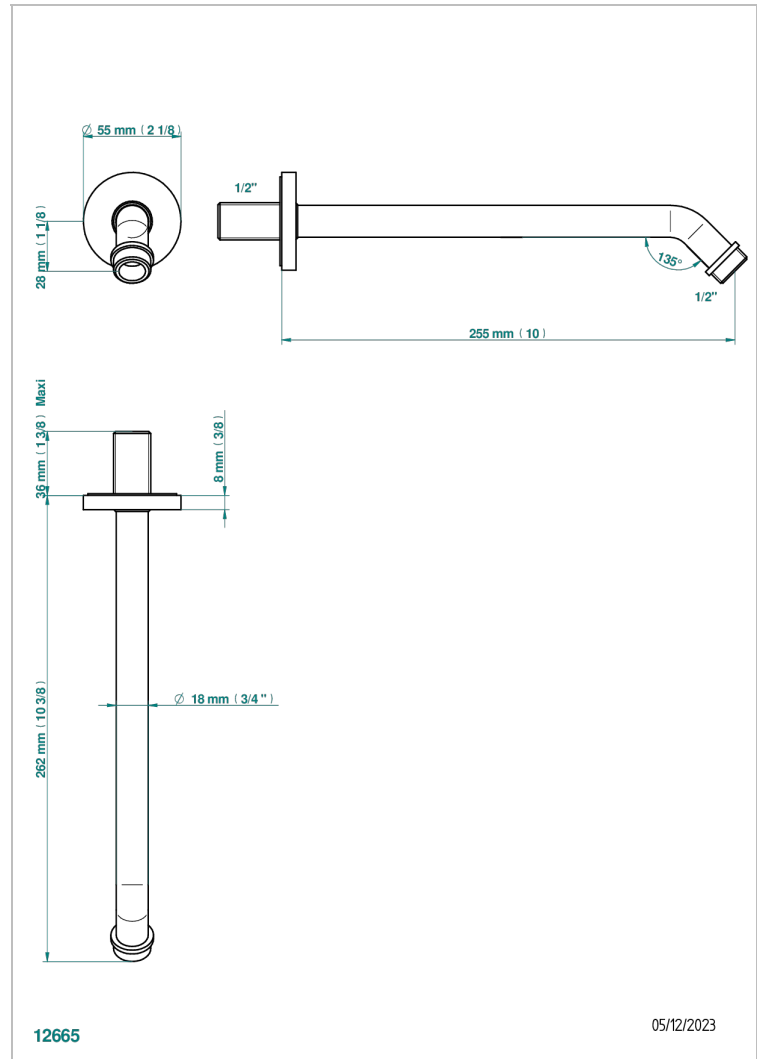

# COLLECTION "O"

G4P-84

Bras pour pomme de douche long. 250 mm, coudé à 45° 1/2"

THG<sup>®</sup>  
PARIS

## CARACTÉRISTIQUES

- Parfaitement adapté aux pommes de douche jusqu'au Ø200 mm  
Réf. G00.286, G00.286P, G00.281EP, G00.281C
- Coudé à 45°
- Alimentation 1/2"