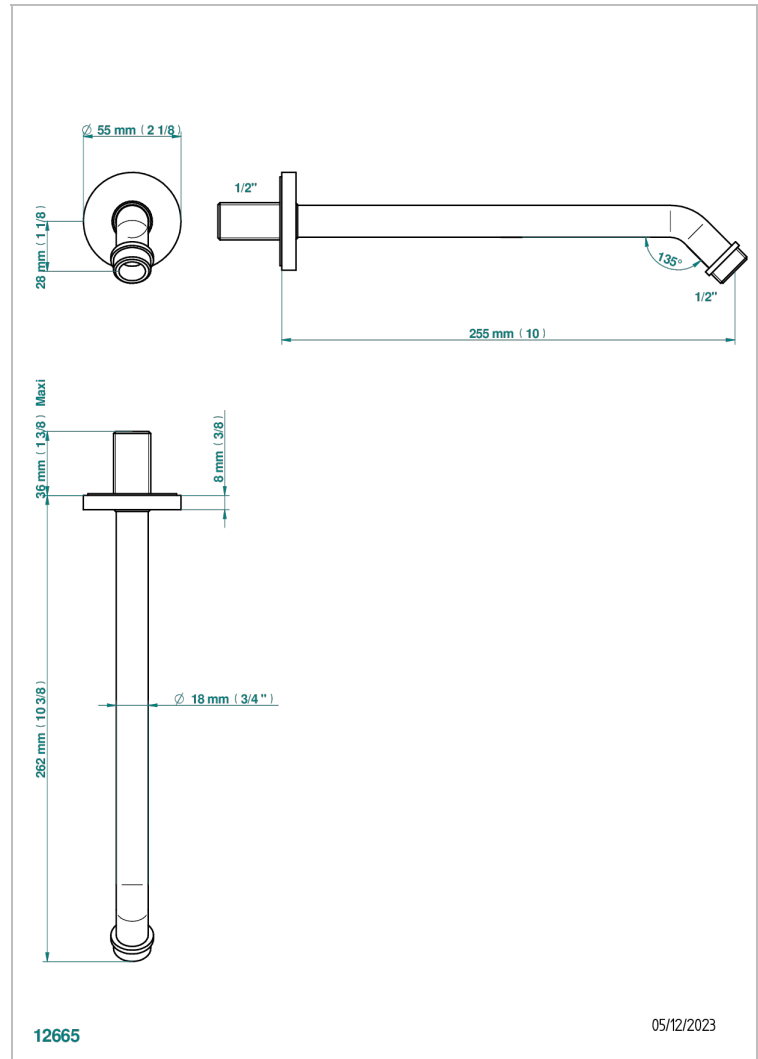

# COLLECTION "O"

G4P-84

Braza de ducha lg 250 mm 1/2"

THG<sup>®</sup>  
PARIS

## CARACTERÍSTICAS

- Collection "O"
- Braza de ducha lg 250 mm 1/2"