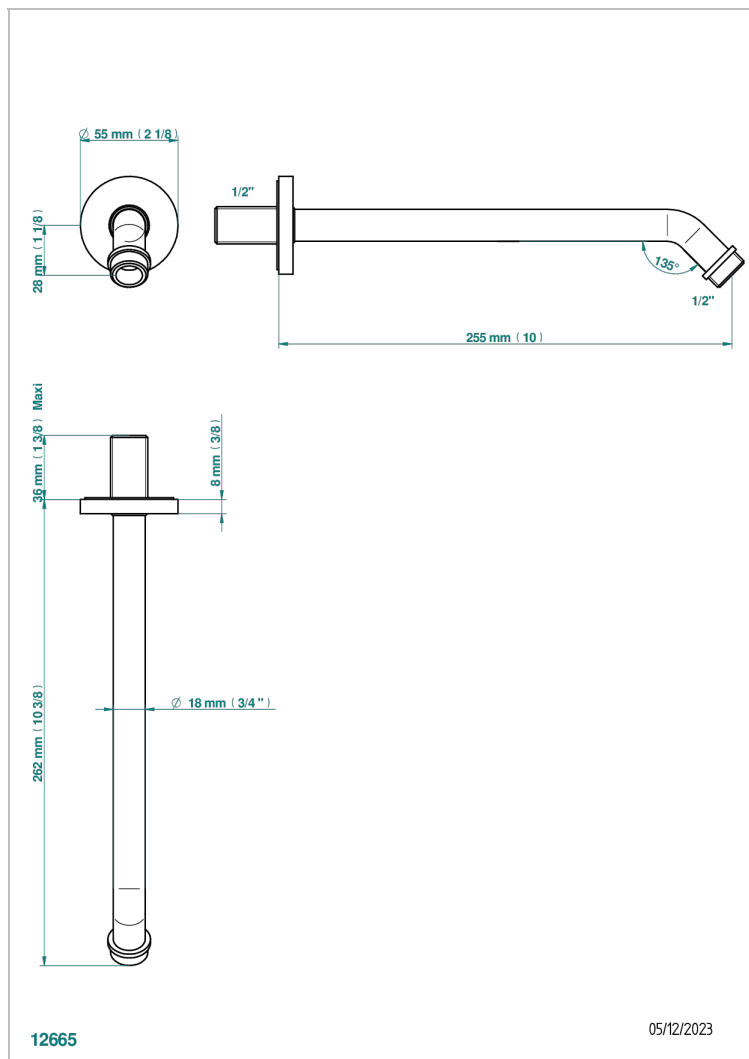

MONTAIGNE LEONARDO GREY MARBLE

G3T-84

Brausearm für Kopfbrause 1/2", Länge: 250 mm 45°

EIGENSCHAFTEN

- Montaigne Leonardo Grey marble
- Brausearm für Kopfbrause 1/2", Länge: 250 mm 45°

VERFÜGBARE OBERFLÄCHEN

Altnickel - H28
Blassgold - F30
Blassgold matt unlackiert - F31
Bronze hell - D01
Chrom - A02
Chrom / gold - G02

Chrom matt - C02
Gold - F01
Gold matt - F07
Kupfer altrot matt lackiert - H07
Mattschwarz keramik - D30
Nickel matt - C01