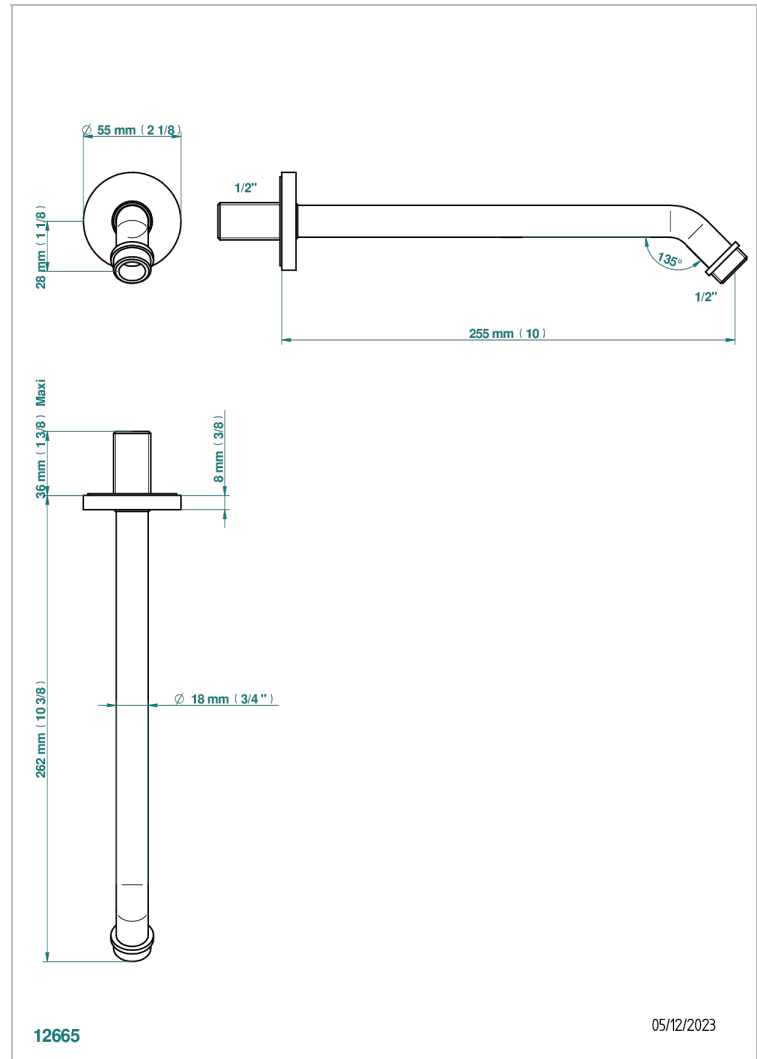

BAMBOU, KRISTALL KLAR

A35-84

Brausearm für Kopfbrause 1/2", Länge: 250 mm 45°

EIGENSCHAFTEN

- Bambou, Kristall klar
- Brausearm für Kopfbrause 1/2", Länge: 250 mm 45°

VERFÜGBARE OBERFLÄCHEN

Altnickel - H28
Blassgold - F30
Blassgold matt unlackiert - F31
Bronze hell - D01
Chrom - A02
Chrom / gold - G02