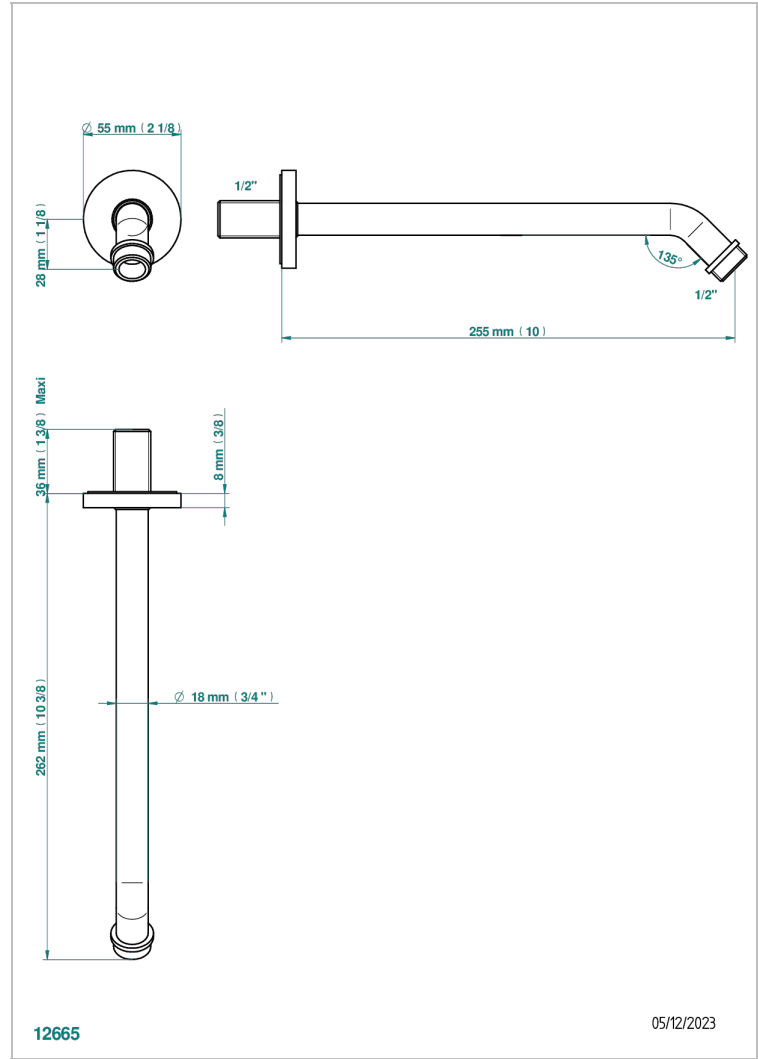

A34-84

Brausearm für Kopfbrause 1/2", Länge: 250 mm 45°

EIGENSCHAFTEN

- Bambou, Kristall Bernstein
- Brausearm für Kopfbrause 1/2", Länge: 250 mm 45°

VERFÜGBARE OBERFLÄCHEN

Altnickel - H28
Blassgold - F30
Blassgold matt unlackiert - F31
Bronze hell - D01
Chrom - A02
Chrom / gold - G02