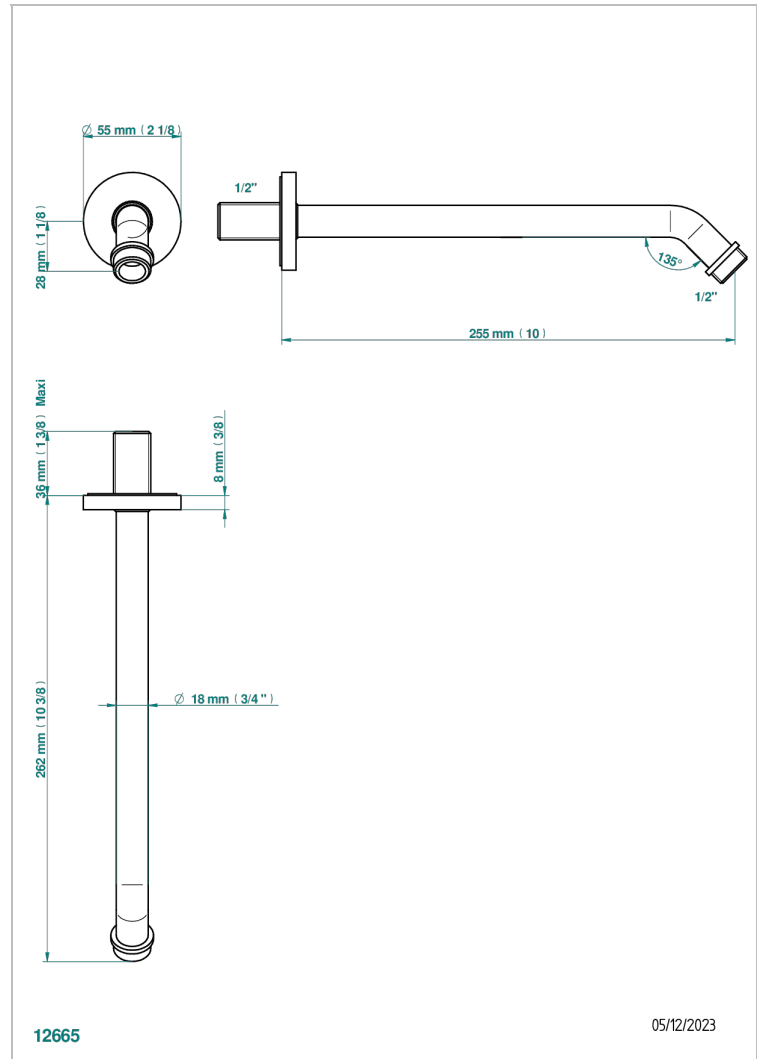

# BAMBOU CRISTAL NOIR

A33-84

Bras pour pomme de douche long. 250 mm, coudé à 45° 1/2"

THG<sup>®</sup>  
PARIS

## CARACTÉRISTIQUES

- Parfaitement adapté aux pommes de douche jusqu'au  $\varnothing 200 \text{ mm}$   
Réf. G00.286, G00.286P, G00.281EP, G00.281C
- Coudé à 45°
- Alimentation 1/2"