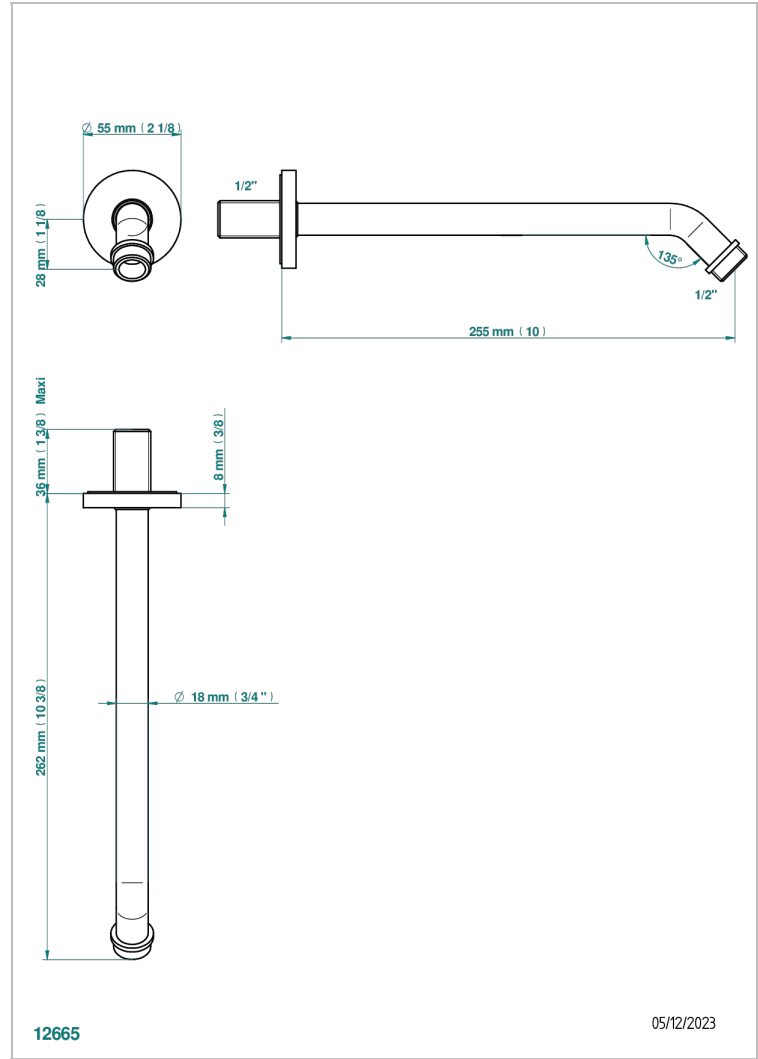

BAMBOU CRISTAL NEGRO

A33-84

Braza de ducha lg 250 mm 1/2"

THG[®]
PARIS

CARACTERÍSTICAS

- Bambou cristal negro
- Braza de ducha lg 250 mm 1/2"

ACABADOS DISPONIBLES

Bronce claro - D01
Cerámica negra mate - D30
Cobre viejo mate - H07
Cromo - A02
Cromo / dorado - G02
Cromo mate - C02

Dorado - F01
Dorado mate - F07
Dorado pálido - F30
Dorado pálido mate (sin barniz) - F31
Níquel - B01
Níquel mate - C01

Níquel viejo - H28
Pvd blush - H62
Pvd blush mate - H60
Pvd color latón - H49
Pvd color latón mate - H50
Pvd color níquel - H55