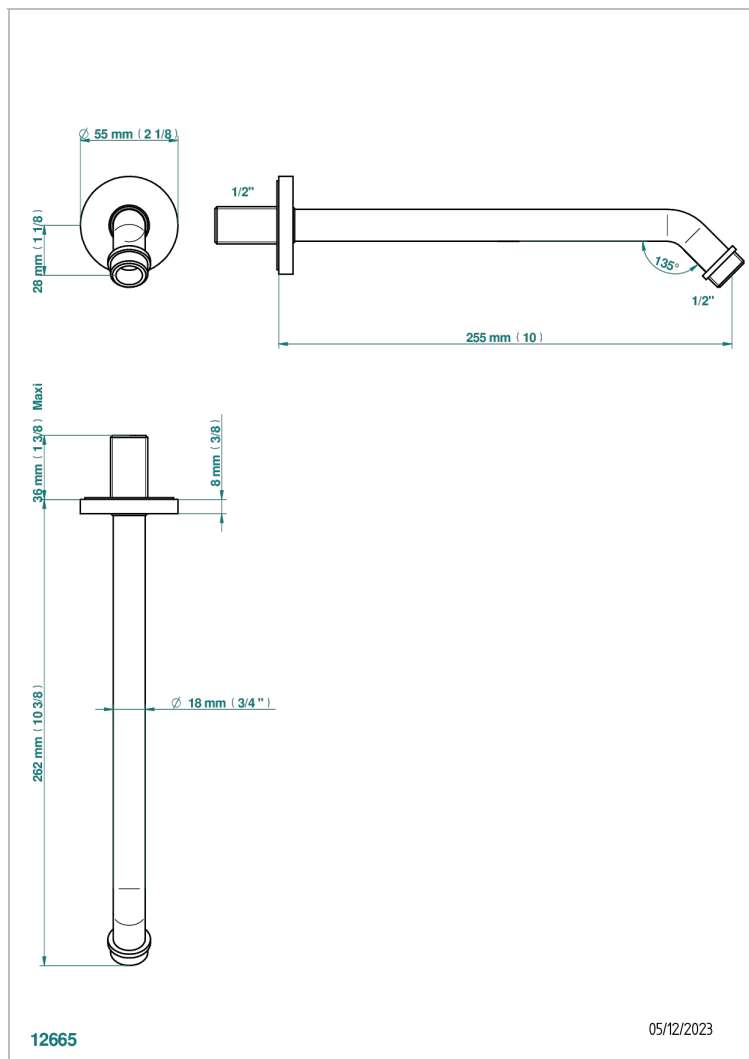

# BAMBOU, KRISTALL SCHWARZ

A33-84

Brausearm für Kopfbrause 1/2", Länge: 250 mm 45°

## EIGENSCHAFTEN

- Bambou, Kristall schwarz
- Brausearm für Kopfbrause 1/2", Länge: 250 mm 45°