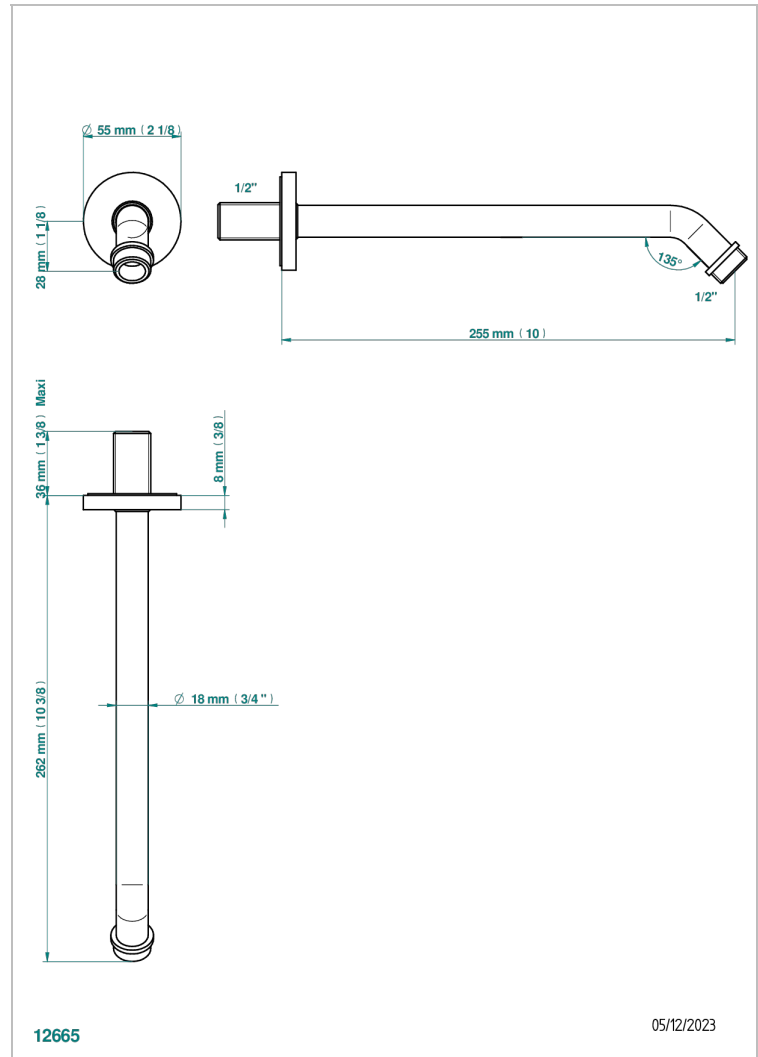

# MOSSI CRISTAL CLAIR

A2N-84

Bras pour pomme de douche long. 250 mm, coudé à 45° 1/2"

THG<sup>®</sup>  
PARIS

## CARACTÉRISTIQUES

- Parfaitement adapté aux pommes de douche jusqu'au Ø200 mm  
Réf. G00.286, G00.286P, G00.281EP, G00.281C
- Coudé à 45°
- Alimentation 1/2"