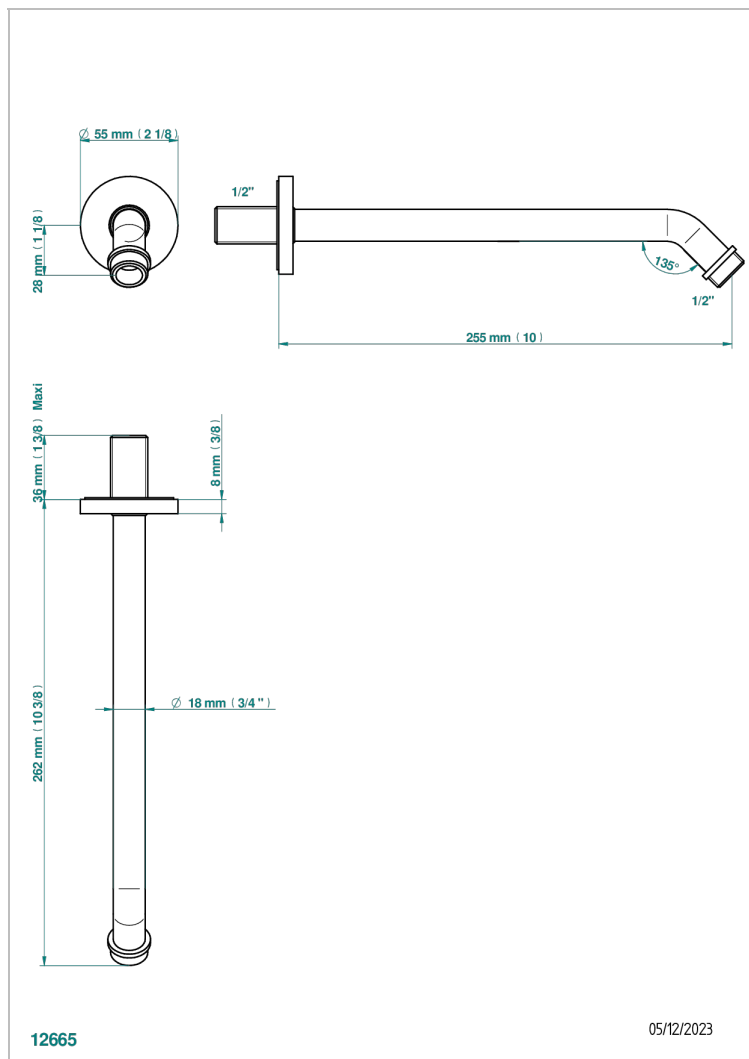

MOSSI CRISTAL NEGRO

A2N-84

Braza de ducha lg 250 mm 1/2"

THG[®]
PARIS

CARACTERÍSTICAS

- Mossi cristal negro
- Braza de ducha lg 250 mm 1/2"

ACABADOS DISPONIBLES

Bronce claro - D01
Cerámica negra mate - D30
Cobre viejo mate - H07
Cromo - A02
Cromo / dorado - G02
Cromo mate - C02

Dorado - F01
Dorado mate - F07
Dorado pálido - F30
Dorado pálido mate (sin barniz) - F31
Níquel - B01
Níquel mate - C01

Níquel viejo - H28
Pvd blush - H62
Pvd blush mate - H60
Pvd color latón - H49
Pvd color latón mate - H50
Pvd color níquel - H55