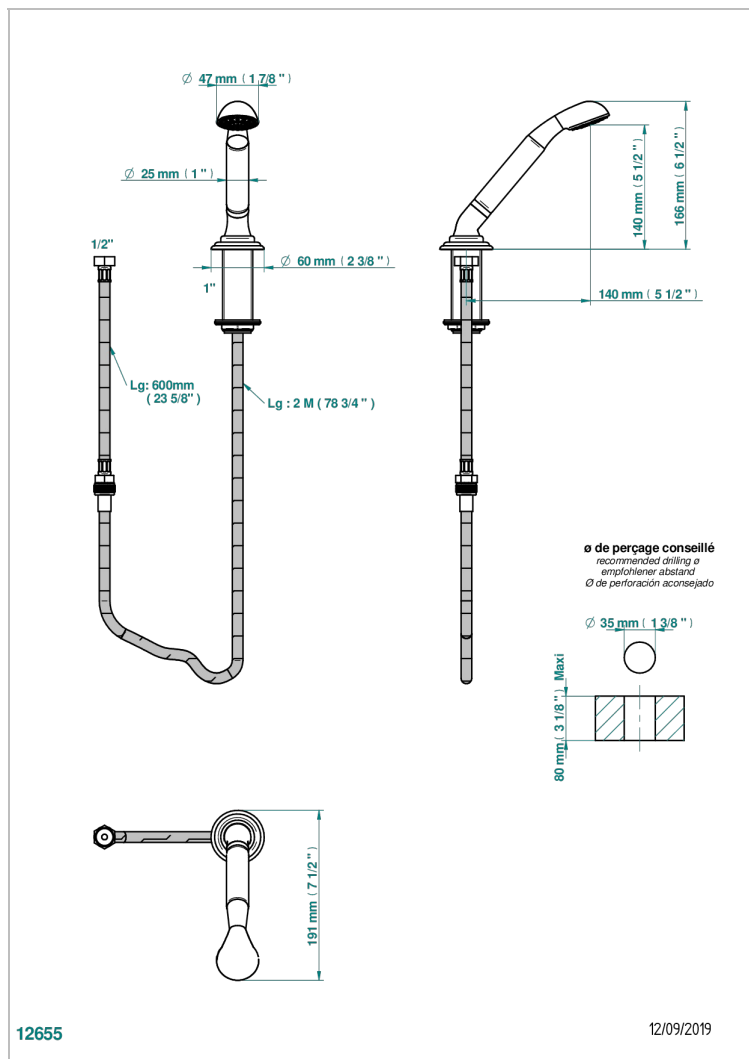

# ITHAQUE DECORACION EN PLATINO

A7B-60A

Teleducha sobre encimera con flexo de 2 m y soporte

## CARACTERÍSTICAS

- ACS : 20ACCLY558