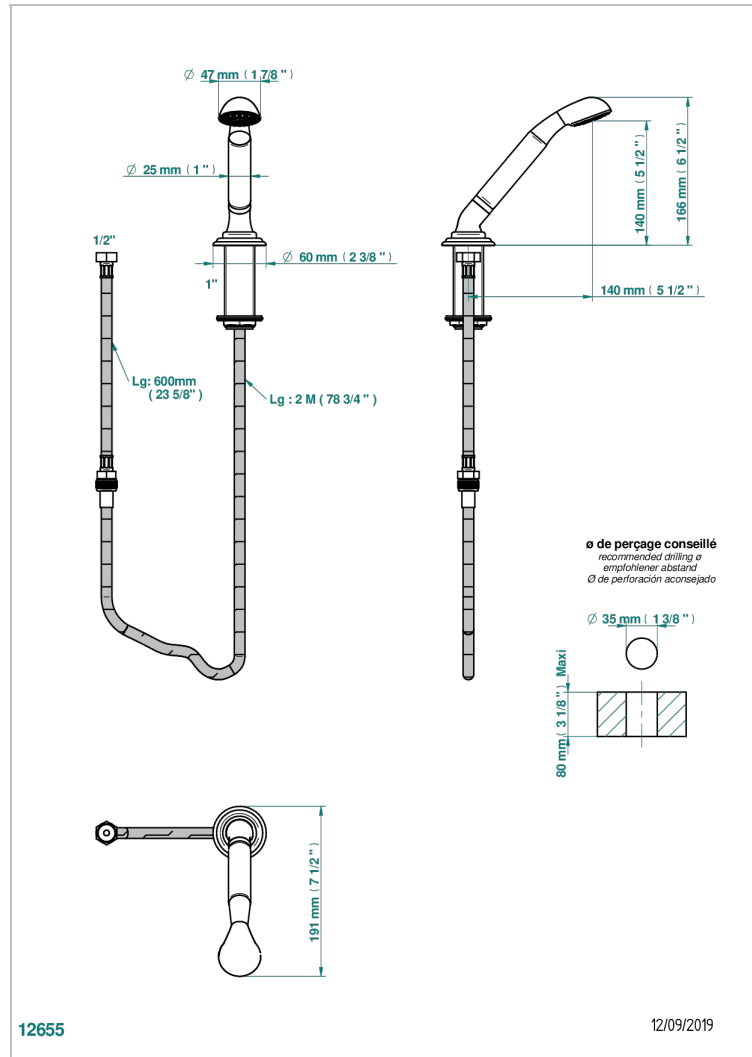

ITHAQUE DECORACION EN ORO

A7A-60A

Teleducha sobre encimera con flexo de 2 m y soporte

THG[®]
PARIS

12655

12/09/2019

CARACTERÍSTICAS

- ACS : 20ACCLY558

ESPECIFICACIONES TÉCNICAS

- Recommandé : 3 bars (max. 5 bars) - Advised : 43,5 psi (max. 72 psi)
- 9,5 l/min à 3 bars (2.5 gpm at 43.5 psi)

ESTÁNDAR

ACABADOS DISPONIBLES

Bronce claro - D01
Cerámica negra mate - D30
Cobre viejo mate - H07
Cromo - A02
Cromo / dorado - G02
Cromo mate - C02

Dorado - F01
Dorado mate - F07
Dorado pálido - F30
Dorado pálido mate (sin barniz) - F31
Níquel - B01
Níquel mate - C01

Níquel viejo - H28
Pvd blush - H62
Pvd blush mate - H60
Pvd color latón - H49
Pvd color latón mate - H50
Pvd color níquel - H55