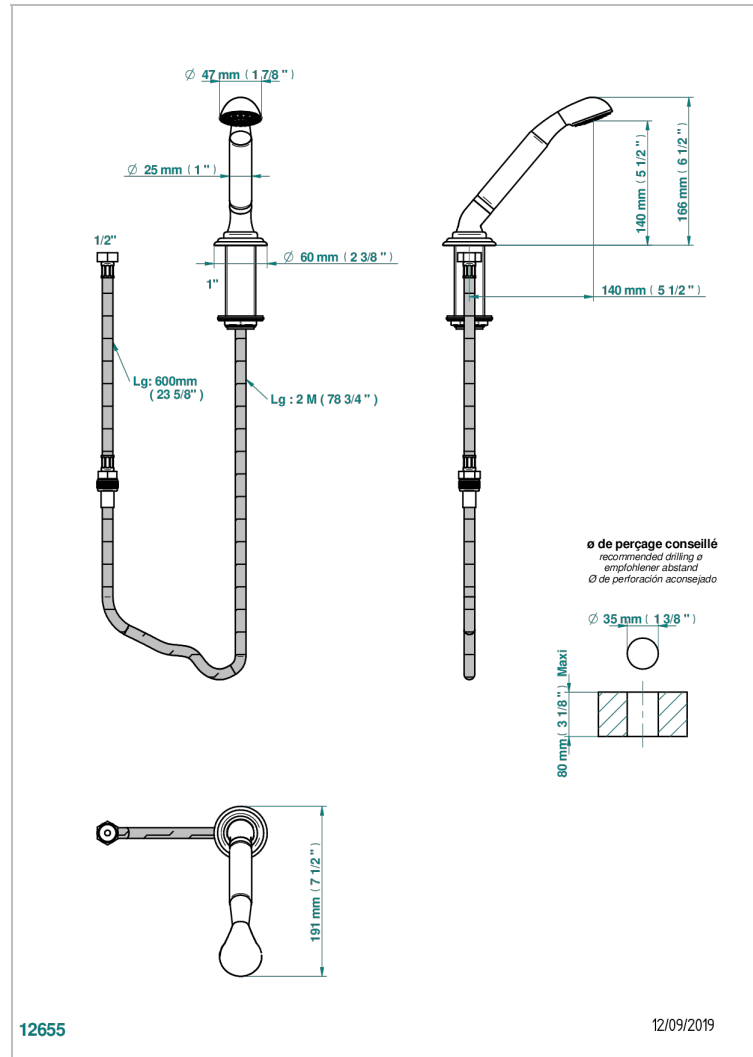

ITHAQUE DECORACION EN ORO

A7A-60A

Teleducha sobre encimera con flexo de 2 m y soporte

THG[®]
PARIS

CARACTERÍSTICAS

- ACS : 20ACCLY558

ESPECIFICACIONES TÉCNICAS

- Recommandé : 3 bars (max. 5 bars) - Advised : 43,5 psi (max. 72 psi)
- 9,5 l/min à 3 bars (2.5 gpm at 43.5 psi)

ESTÁNDAR

ACABADOS DISPONIBLES

Bronce claro - D01
Cerámica negra mate - D30
Cobre viejo mate - H07
Cromo - A02
Cromo / dorado - G02
Cromo mate - C02

Dorado - F01
Dorado mate - F07
Dorado pálido - F30
Dorado pálido mate (sin barniz) - F31
Níquel - B01
Níquel mate - C01

Níquel viejo - H28
Pvd blush - H62
Pvd blush mate - H60
Pvd color latón - H49
Pvd color latón mate - H50
Pvd color níquel - H55

Pvd color níquel mate - H56
Pvd color oro - H52
Pvd color oro mate - H53
Pvd grafito - H64
Pvd grafito mate - H65
Pvd marrón bronce - F33

Pvd marrón bronce mate - F34
Pvd umber - H66
Pvd umber mate - H67