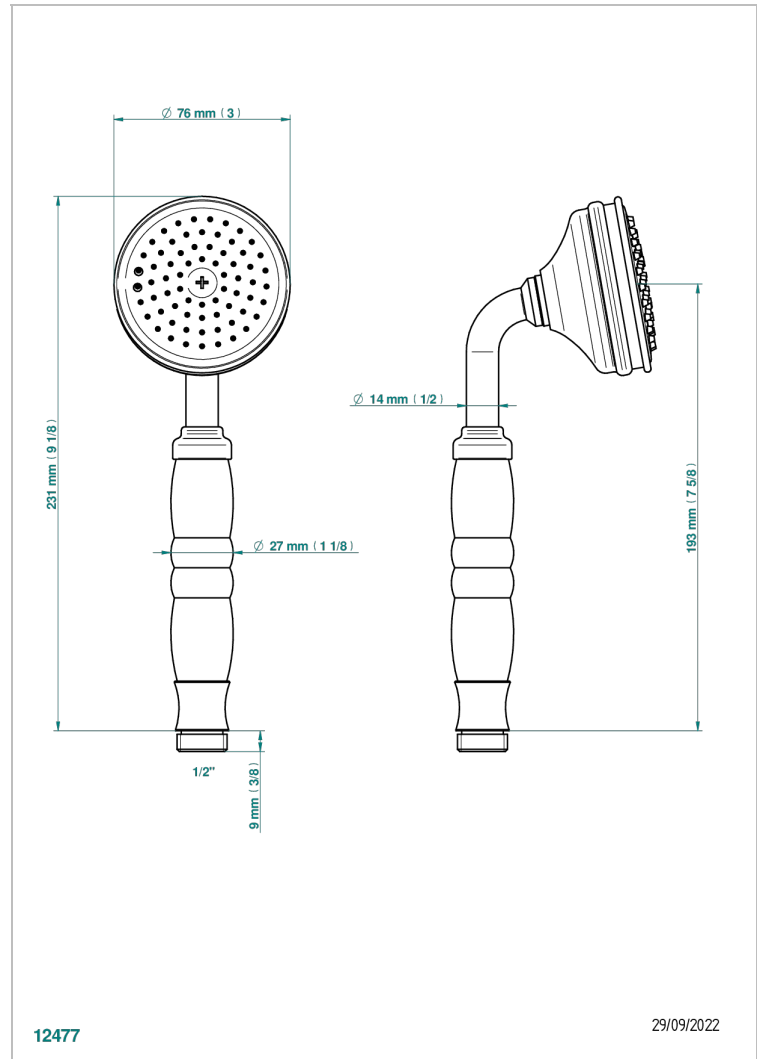

BROADWAY CON MANETAS

A04-66

Teleducha de estilo 1/2"

THG[®]
PARIS

CARACTERÍSTICAS

- ACS : 20ACCLY557

ESTÁNDAR

ESPECIFICACIONES TÉCNICAS

- Recommandé : 3 bars (max. 5 bars) - Advised : 43,5 psi (max. 72 psi)
- 9,5 l/min à 3 bars (2.5 gpm at 43.5 psi)

ACABADOS DISPONIBLES

Bronce claro - D01
Cerámica negra mate - D30
Cobre viejo mate - H07
Cromo - A02
Cromo / dorado - G02
Cromo mate - C02