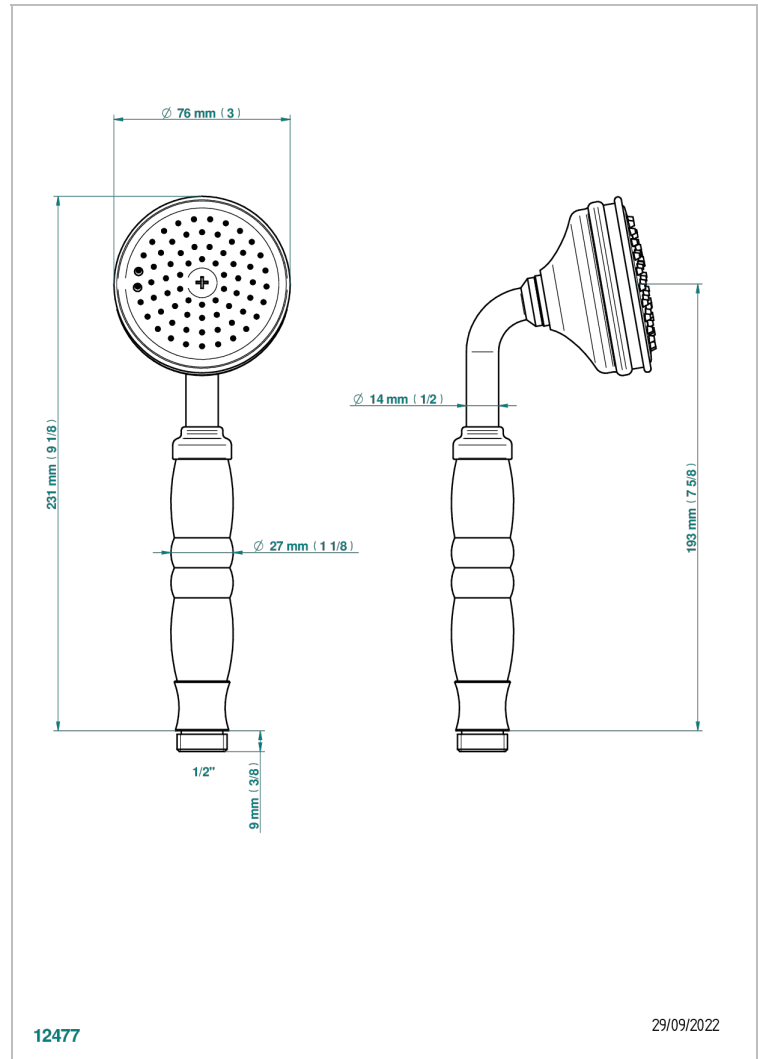

BROADWAY A MANETTES

A04-66

Douchette droite 1/2"

THG[®]
PARIS

CARACTÉRISTIQUES

- ACS : 20ACCLY557

CERTIFICATIONS

SPÉCIFICATIONS TECHNIQUES

- Recommandé : 3 bars (max. 5 bars) - Advised : 43,5 psi (max. 72 psi)
- 9,5 l/min à 3 bars (2.5 gpm at 43.5 psi)

FINITIONS DISPONIBLES

Bronze clair - D01
Chromé - A02
Chromé / doré - G02
Chromé mat - C02
Doré brillant - F01
Doré mat - F07