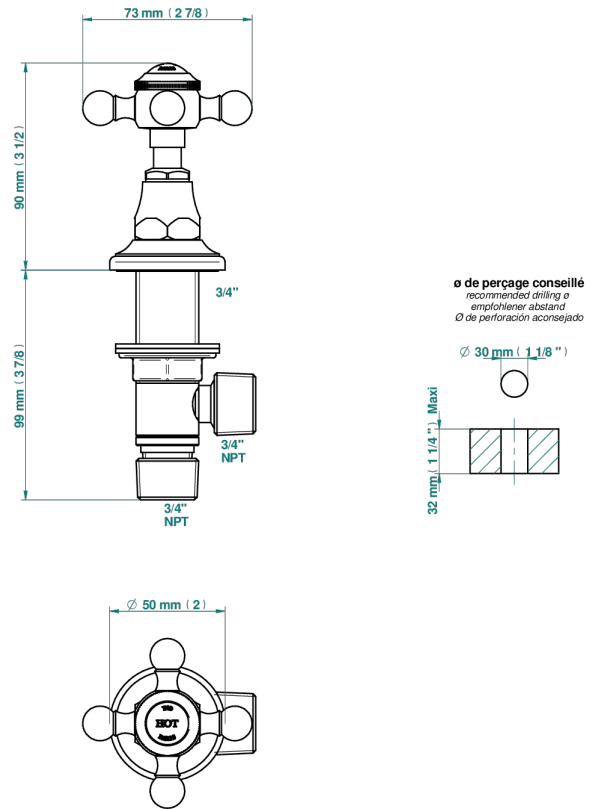

1900

G25-36/H

Llave de paso sobre encimera 3/4" - caliente

THG[®]
PARIS

12373

28/03/2024

CARACTERÍSTICAS

- 1900
- Llave de paso sobre encimera 3/4" - caliente