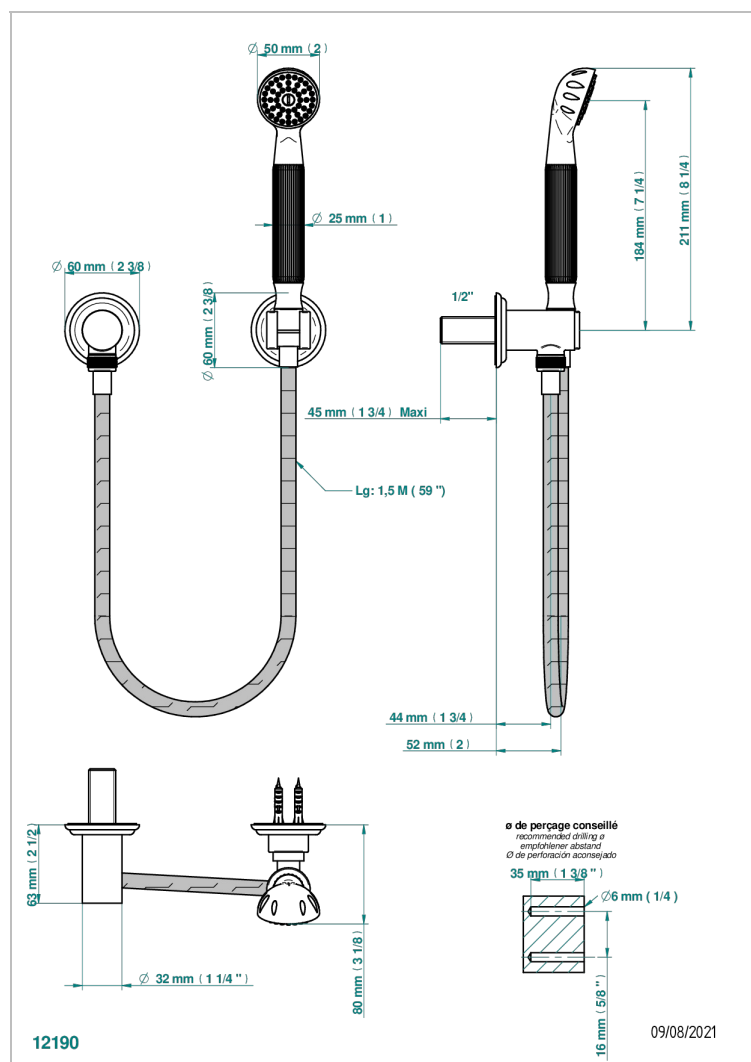

CHEVERNY SCHWARZER ONYX

U1V-52

Duschkombination mit Festbrausehalter, Brauseschlauch 1,50 m, Handbrause und Anschlussbogen

EIGENSCHAFTEN

- Cheverny Schwarzer Onyx
- Duschkombination mit Festbrausehalter, Brauseschlauch 1,50 m, Handbrause und Anschlussbogen

TECHNISCHE DATEN

- Recommandé : 3 bars (max. 5 bars) - Advised : 43,5 psi (max. 72 psi)
- 9,5 l/min à 3 bars (2.5 gpm at 43.5 psi)

VERFÜGBARE OBERFLÄCHEN

Altnickel - H28
Blassgold - F30
Blassgold matt unlackiert - F31
Chrom - A02
Chrom / gold - G02
Chrom matt - C02