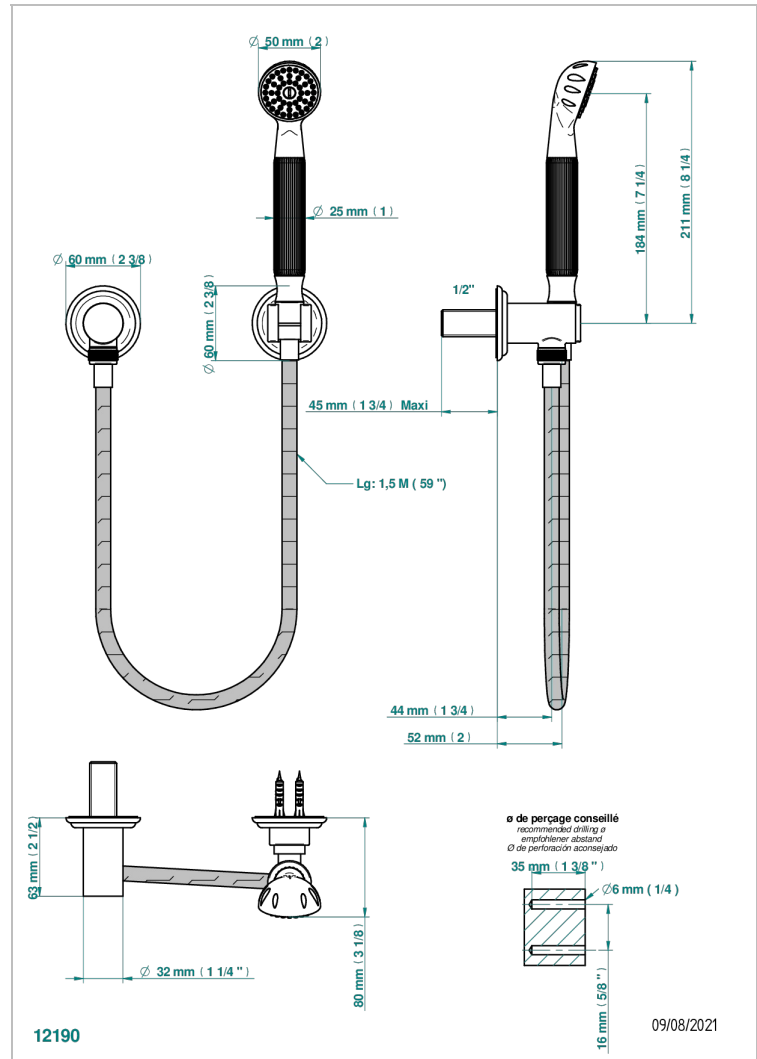

Душ ручной стильный встраиваемый в стену, шланг, стационарный кронштейн и колено для душа

ХАРАКТЕРИСТИКИ

- Cheverny
- Душ ручной стильный встраиваемый в стену, шланг, стационарный кронштейн и колено для душа

ТЕХНИЧЕСКИЕ ХАРАКТЕРИСТИКИ

- Recommandé : 3 bars (max. 5 bars) - Advised : 43,5 psi (max. 72 psi)
- 9,5 l/min à 3 bars (2.5 gpm at 43.5 psi)

ДОСТУПНЫЕ ВАРИАНТЫ ПОКРЫТИЙ

Black ceram - D30
Blush PVD - H62
Graphite PVD - H64
Matt Umber PVD - H67
Matt blush PVD - H60
Matt graphite PVD - H65