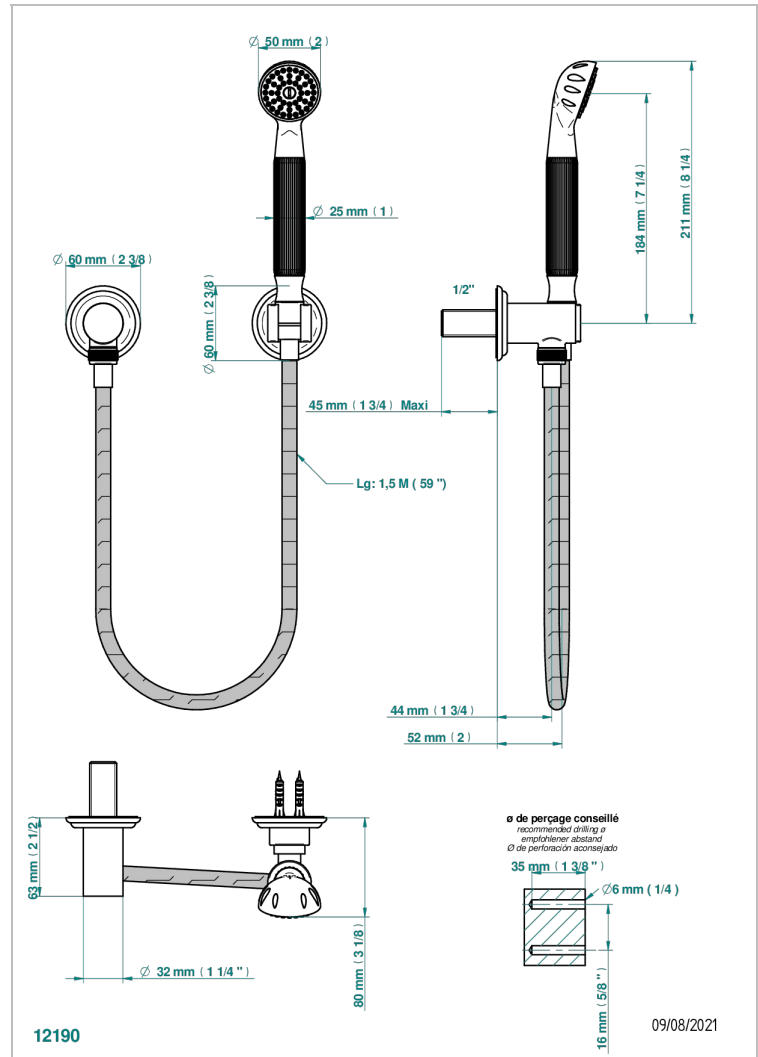

CHEVERNY ONYX NOIR

U1V-52

Sortie coudée, crochet fixe, flexible 1,50 m et douchette de style

THG[®]
PARIS

CARACTÉRISTIQUES

- Flexible métallique double agrafage 1,5 m
- Douchette en laiton avec tapis Easyclean, réducteur de débit et clapet anti-retour

SPÉCIFICATIONS TECHNIQUES

- Recommandé : 3 bars (max. 5 bars) - Advised : 43,5 psi (max. 72 psi)
- 9,5 l/min à 3 bars (2.5 gpm at 43.5 psi)

FINITIONS DISPONIBLES

Chromé - A02
Chromé / doré - G02
Chromé mat - C02
Doré brillant - F01
Doré mat - F07
Nickel brillant - B01

Nickel mat - C01
Noir mat céramique - D30
Or pâle - F30
Or pâle mat - F31
Pvd blush - H62
Pvd blush mat - H60

Pvd couleur bronze brown - F33
Pvd couleur bronze brown - mat - F34
Pvd couleur doré - H52
Pvd couleur doré mat - H53
Pvd couleur laiton - H49
Pvd couleur laiton mat - H50