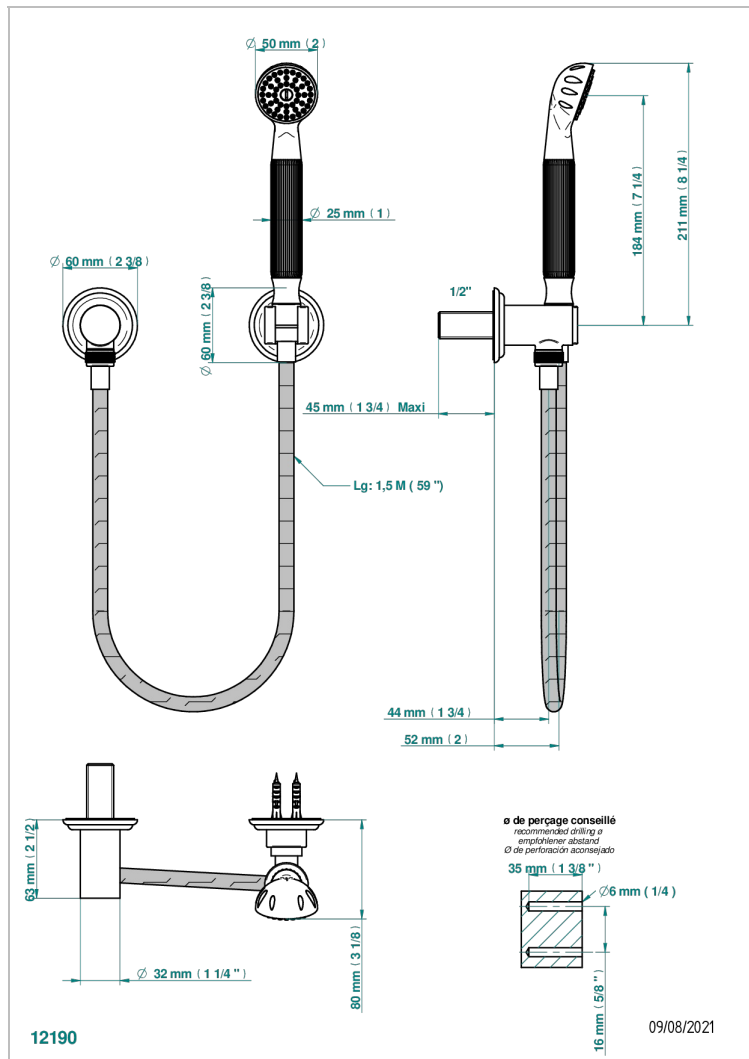

CHEVERNY SCHWARZER ONYX

U1V-52

Duschkombination mit Festbrausehalter, Brauseschlauch 1,50 m, Handbrause und Anschlussbogen

EIGENSCHAFTEN

- Cheverny Schwarzer Onyx
- Duschkombination mit Festbrausehalter, Brauseschlauch 1,50 m, Handbrause und Anschlussbogen

TECHNISCHE DATEN

- Recommandé : 3 bars (max. 5 bars) - Advised : 43,5 psi (max. 72 psi)
- 9,5 l/min à 3 bars (2.5 gpm at 43.5 psi)

VERFÜGBARE OBERFLÄCHEN

Altnickel - H28
Blassgold - F30
Blassgold matt unlackiert - F31
Chrom - A02
Chrom / gold - G02
Chrom matt - C02