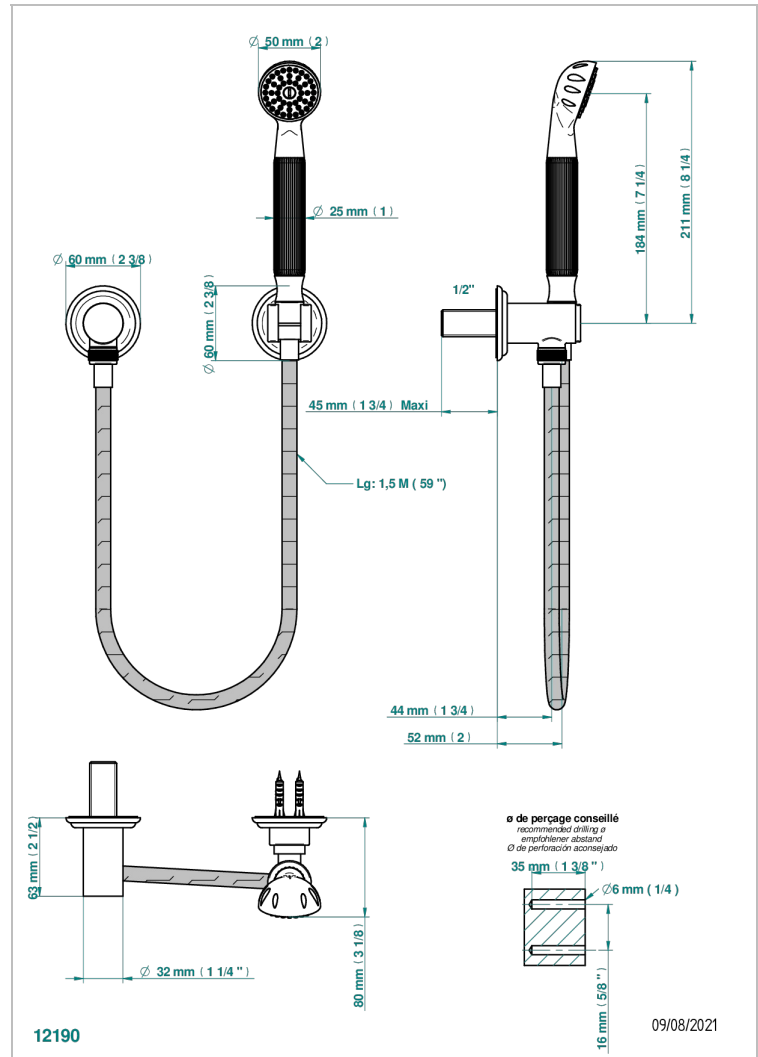

SULLY ONYX BLANC

U1S-52

Sortie coudée, crochet fixe, flexible 1,50 m et douchette de style

THG[®]
PARIS

CARACTÉRISTIQUES

- Flexible métallique double agrafage 1,5 m
- Douchette en laiton avec tapis Easyclean, réducteur de débit et clapet anti-retour

SPÉCIFICATIONS TECHNIQUES

- Recommandé : 3 bars (max. 5 bars) - Advised : 43,5 psi (max. 72 psi)
- 9,5 l/min à 3 bars (2.5 gpm at 43.5 psi)

FINITIONS DISPONIBLES

Chromé - A02
Chromé / doré - G02
Chromé mat - C02
Doré brillant - F01
Doré mat - F07
Nickel brillant - B01

Nickel mat - C01
Noir mat céramique - D30
Or pâle - F30
Or pâle mat - F31
Pvd blush - H62
Pvd blush mat - H60

Pvd couleur bronze brown - F33
Pvd couleur bronze brown - mat - F34
Pvd couleur doré - H52
Pvd couleur doré mat - H53
Pvd couleur laiton - H49
Pvd couleur laiton mat - H50