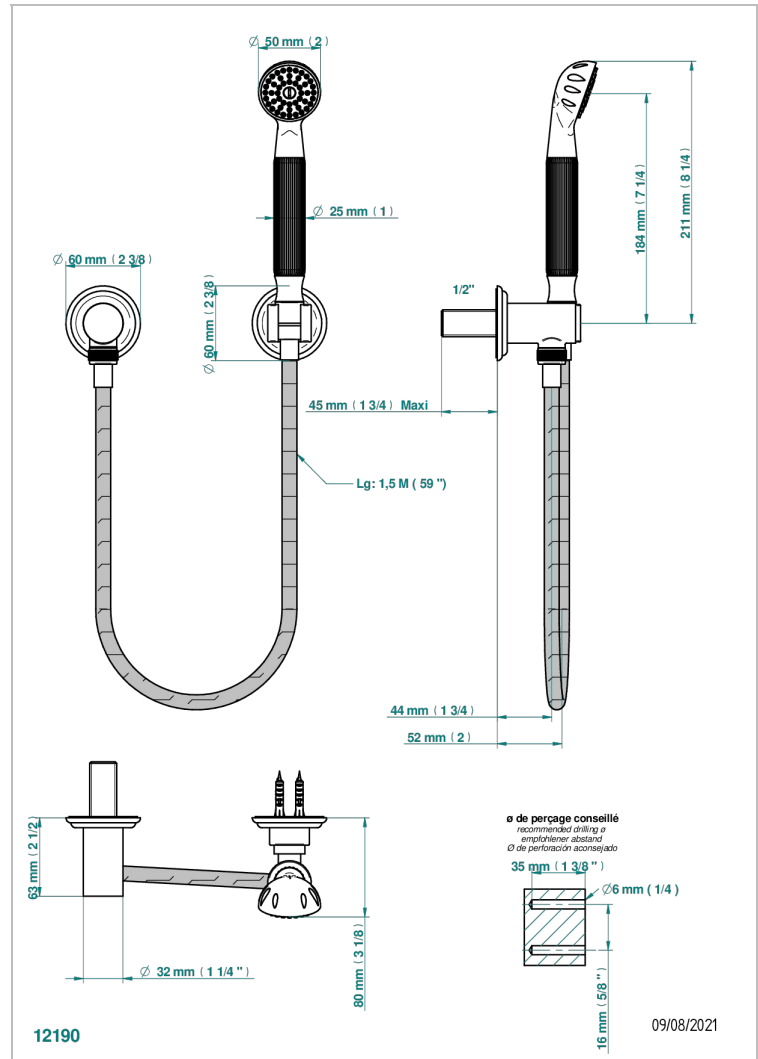

MANDARINE CRISTAL CLAIR

U1D-52

Sortie coudée, crochet fixe, flexible 1,50 m et douchette de style

THG[®]
PARIS

CARACTÉRISTIQUES

- Flexible métallique double agrafage 1,5 m
- Douchette en laiton avec tapis EasyClean, réducteur de débit et clapet anti-retour

SPÉCIFICATIONS TECHNIQUES

- Recommandé : 3 bars (max. 5 bars) - Advised : 43,5 psi (max. 72 psi)
- 9,5 l/min à 3 bars (2.5 gpm at 43.5 psi)

FINITIONS DISPONIBLES

Bronze clair - D01
Chromé - A02
Chromé / doré - G02
Chromé mat - C02
Doré brillant - F01
Doré mat - F07

Nickel brillant - B01
Nickel mat - C01
Noir mat céramique - D30
Or pâle - F30
Or pâle mat - F31
Pvd blush - H62

Pvd blush mat - H60
Pvd couleur bronze brown - F33
Pvd couleur bronze brown - mat - F34
Pvd couleur doré - H52
Pvd couleur doré mat - H53
Pvd couleur laiton - H49