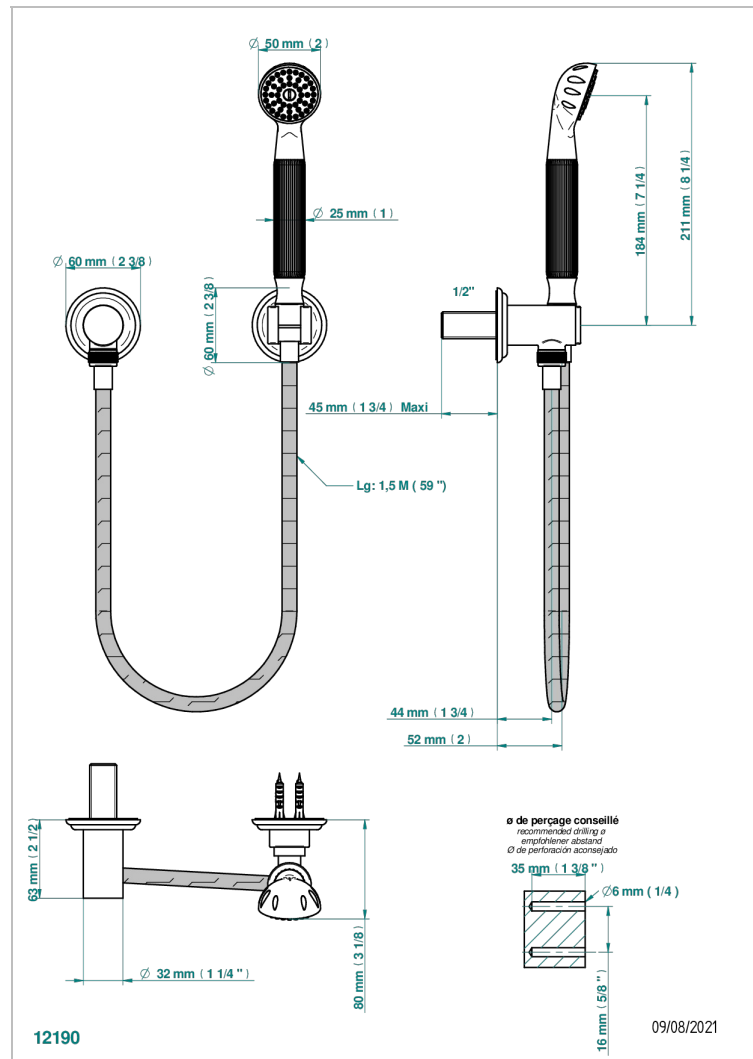

MANDARINE, KRISTALL KLAR

U1D-52

THG[®]
PARIS

Duschkombination mit Festbrausehalter, Brauseschlauch 1,50 m, Handbrause und Anschlussbogen

EIGENSCHAFTEN

- Mandarine, Kristall klar
- Duschkombination mit Festbrausehalter, Brauseschlauch 1,50 m, Handbrause und Anschlussbogen

TECHNISCHE DATEN

- Recommandé : 3 bars (max. 5 bars) - Advised : 43,5 psi (max. 72 psi)
- 9,5 l/min à 3 bars (2.5 gpm at 43.5 psi)

VERFÜGBARE OBERFLÄCHEN

Altnickel - H28
Blassgold - F30
Blassgold matt unlackiert - F31
Bronze hell - D01
Chrom - A02
Chrom / gold - G02