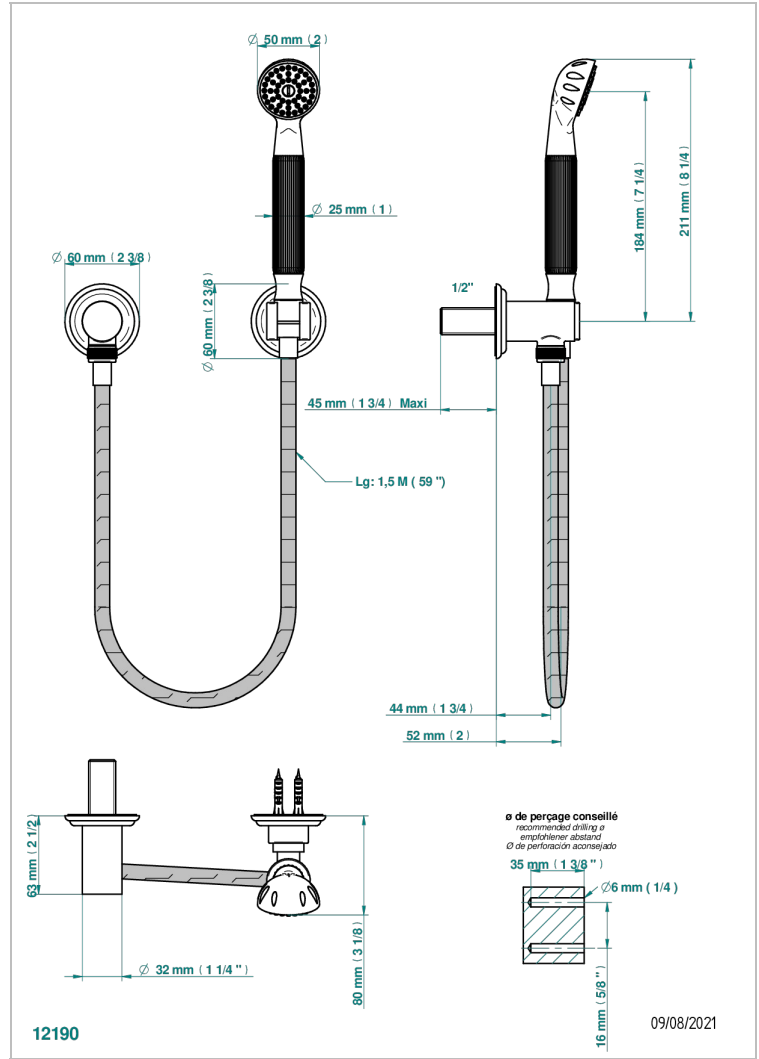

# MANDARINE CRISTAL CLAIR

U1D-52

Sortie coudée, crochet fixe, flexible 1,50 m et douchette de style

THG<sup>®</sup>  
PARIS

## CARACTÉRISTIQUES

- Flexible métallique double agrafage 1,5 m
- Douchette en laiton avec tapis Easyclean, réducteur de débit et clapet anti-retour