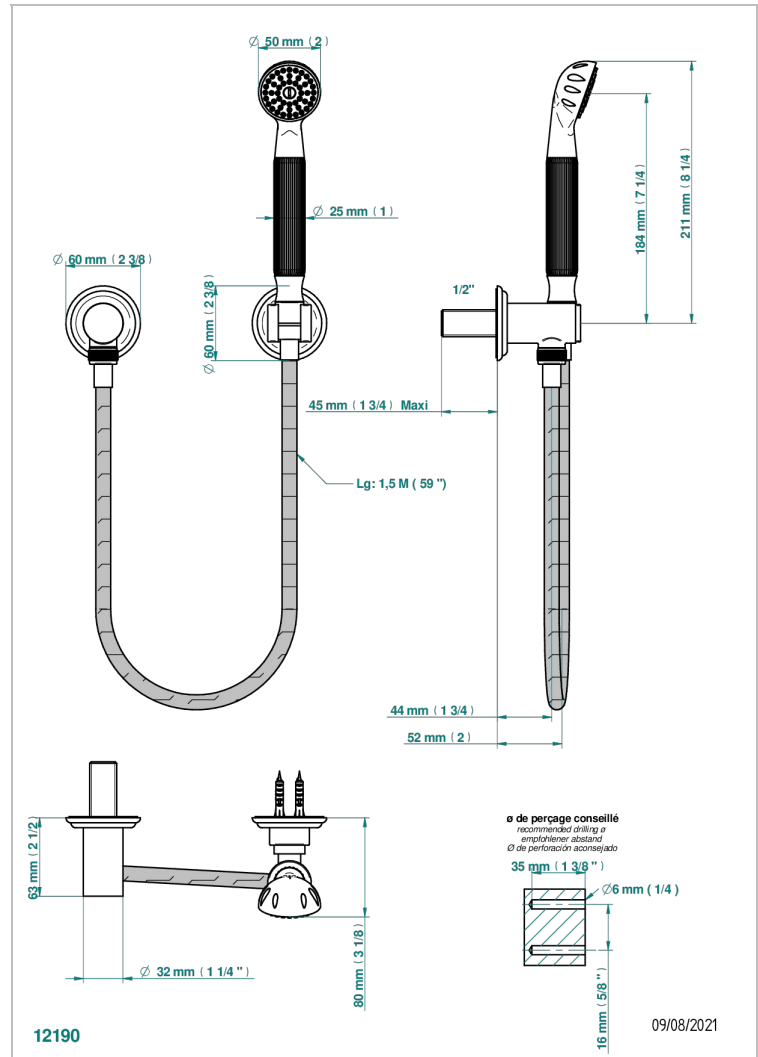

# MANDARINE CLEAR CRYSTAL

U1D-52

1/2"弯头，固定托架，1.5米软管和时尚花洒

THG<sup>®</sup>  
PARIS

## 特色

- Mandarin Clear crystal
- 1/2"弯头，固定托架，1.5米软管和时尚花洒

## 技术特征

- Recommandé : 3 bars (max. 5 bars) - Advised : 43,5 psi (max. 72 psi)
- 9,5 l/min à 3 bars (2.5 gpm at 43.5 psi)