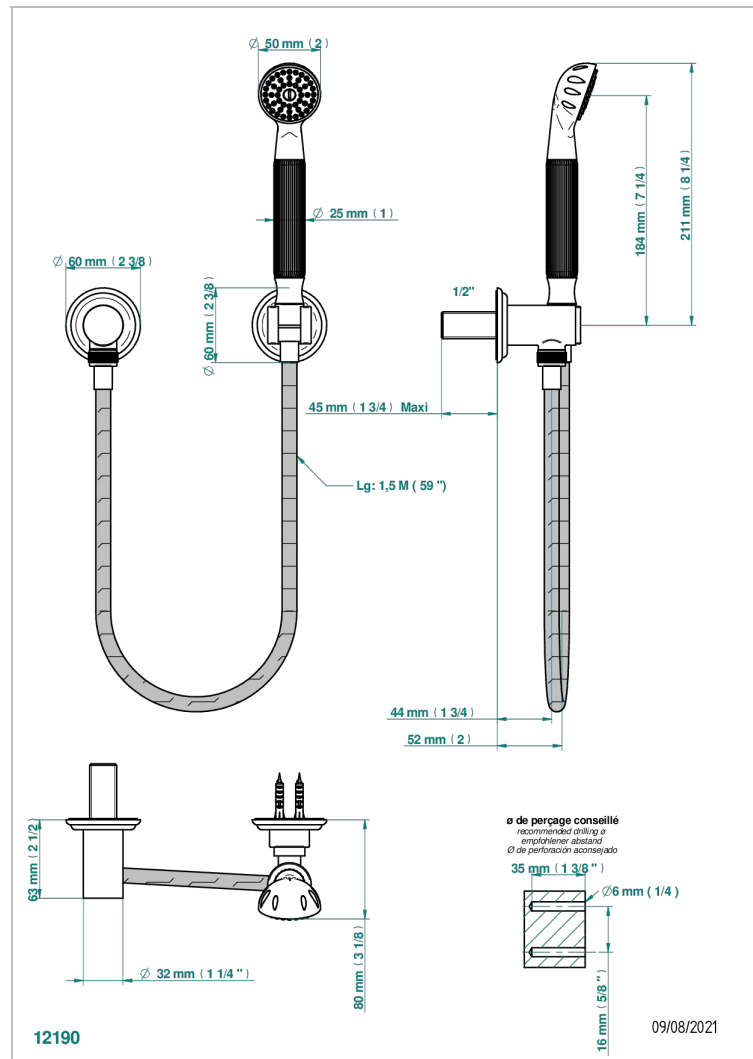

MANDARINE, METALL

U1A-52

THG[®]
PARIS

Duschkombination mit Festbrausehalter, Brauseschlauch 1,50 m, Handbrause und Anschlussbogen

EIGENSCHAFTEN

- Mandarine, Metall
- Duschkombination mit Festbrausehalter, Brauseschlauch 1,50 m, Handbrause und Anschlussbogen

TECHNISCHE DATEN

- Recommandé : 3 bars (max. 5 bars) - Advised : 43,5 psi (max. 72 psi)
- 9,5 l/min à 3 bars (2.5 gpm at 43.5 psi)

VERFÜGBARE OBERFLÄCHEN

Altnickel - H28
Blassgold - F30
Blassgold matt unlackiert - F31
Bronze hell - D01
Chrom - A02
Chrom / gold - G02