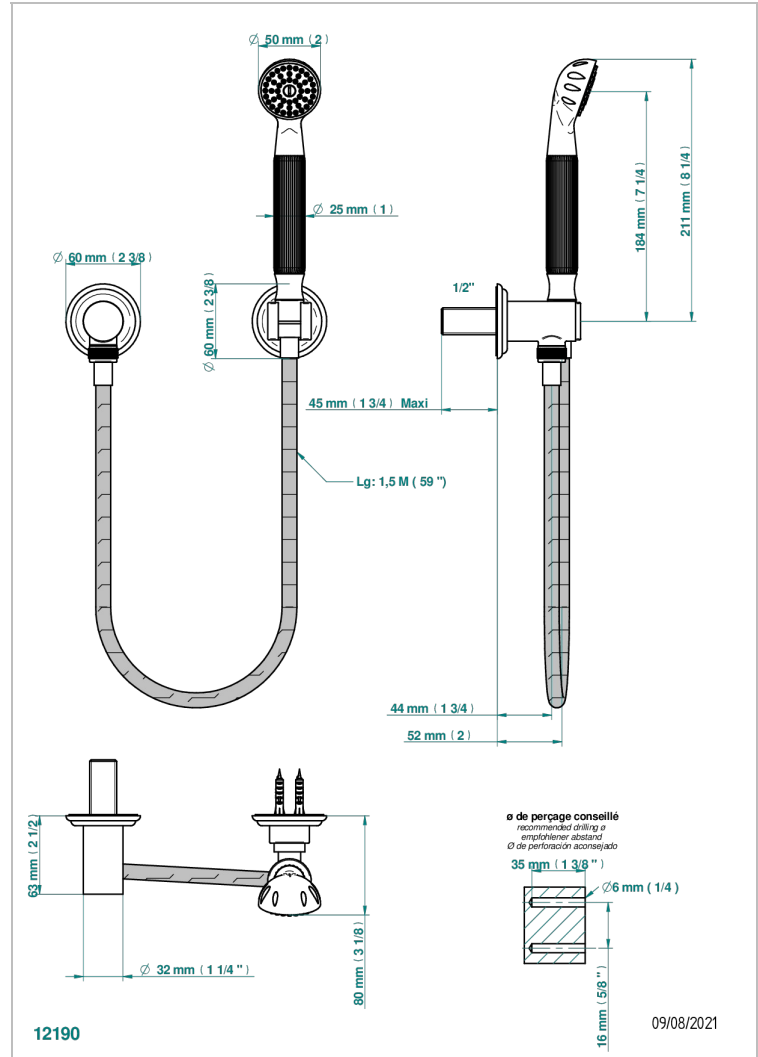

# JAIPUR ONYX NOIR

A9C-52

Sortie coudée, crochet fixe, flexible 1,50 m et douchette de style

THG<sup>®</sup>  
PARIS

## CARACTÉRISTIQUES

- Flexible métallique double agrafage 1,5 m
- Douchette en laiton avec tapis EasyClean, réducteur de débit et clapet anti-retour