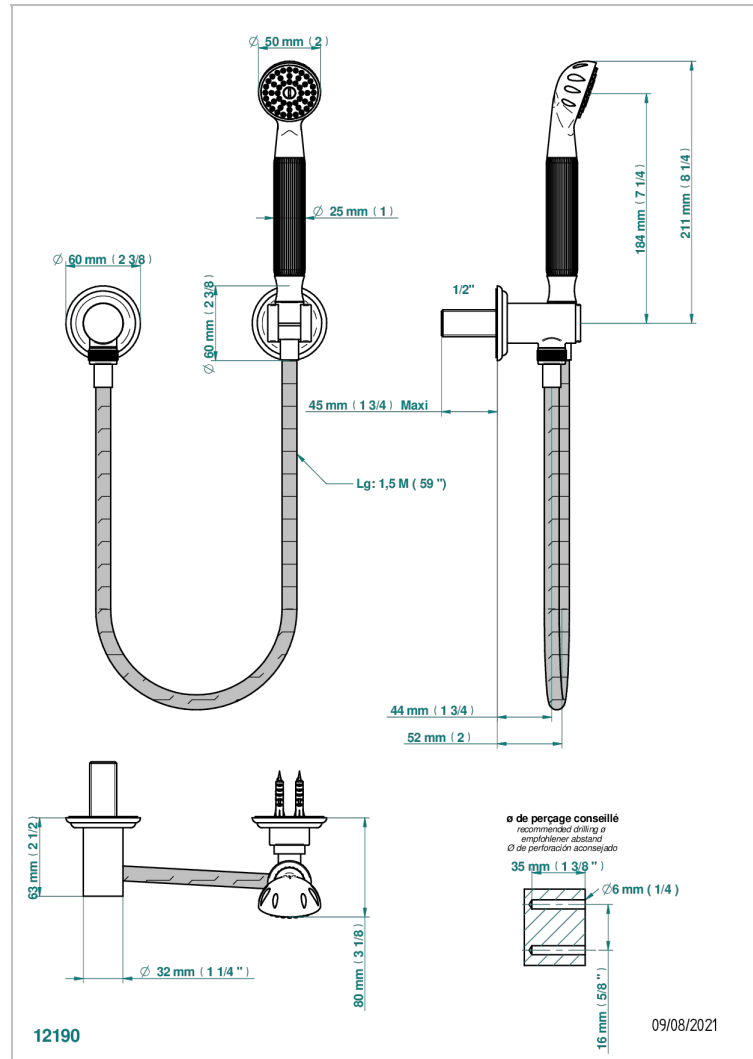

JAIPUR, ONYX SCHWARZ

A9C-52

THG[®]
PARIS

Duschkombination mit Festbrausehalter, Brauseschlauch 1,50 m, Handbrause und Anschlussbogen

EIGENSCHAFTEN

- Jaipur, Onyx schwarz
- Duschkombination mit Festbrausehalter, Brauseschlauch 1,50 m, Handbrause und Anschlussbogen

TECHNISCHE DATEN

- Recommandé : 3 bars (max. 5 bars) - Advised : 43,5 psi (max. 72 psi)
- 9,5 l/min à 3 bars (2.5 gpm at 43.5 psi)

VERFÜGBARE OBERFLÄCHEN

Altnickel - H28
Blassgold - F30
Blassgold matt unlackiert - F31
Bronze hell - D01
Chrom - A02
Chrom / gold - G02