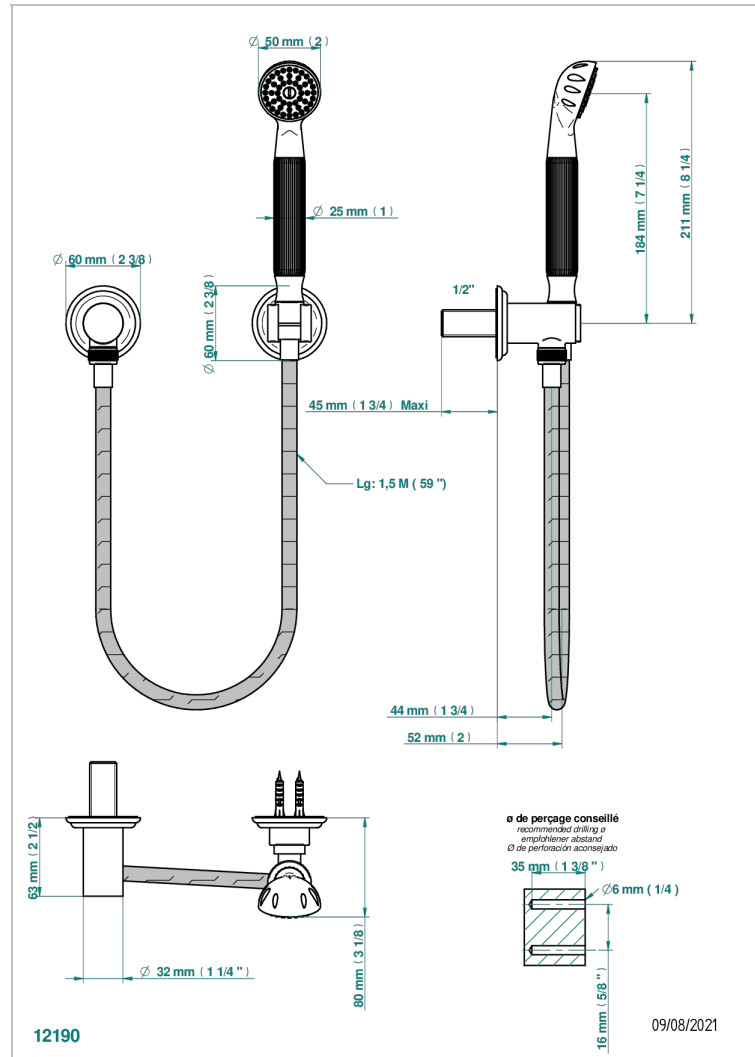

# JAIPUR С ЧЕРНЫМ ОНИКСОМ

A9C-52

Душ ручной стильный встраиваемый в стену, шланг, стационарный кронштейн и колено для душа

THG<sup>®</sup>  
PARIS

## ХАРАКТЕРИСТИКИ

- Jaipur с чёрным ониксом
- Душ ручной стильный встраиваемый в стену, шланг, стационарный кронштейн и колено для душа