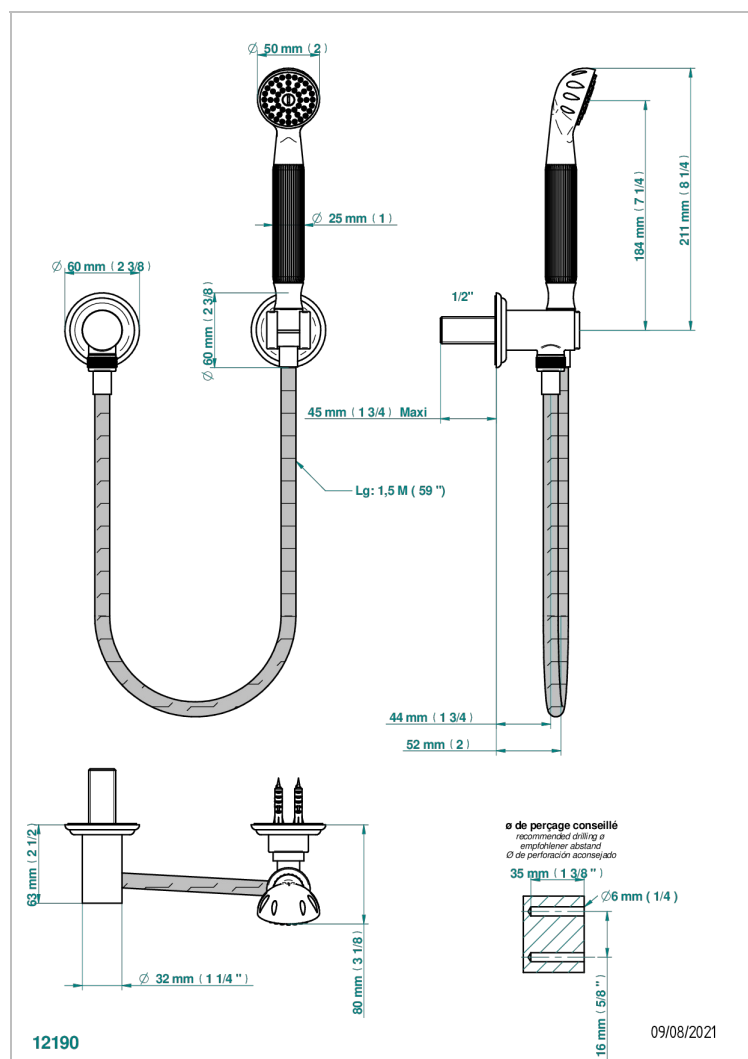

# AMBOISE, MALACHIT

A1J-52

Duschkombination mit Festbrausehalter, Brauseschlauch 1,50 m, Handbrause und Anschlussbogen

## EIGENSCHAFTEN

- Amboise, Malachit
- Duschkombination mit Festbrausehalter, Brauseschlauch 1,50 m, Handbrause und Anschlussbogen

## VERFÜGBARE OBERFLÄCHEN

Altnickel - H28  
Blassgold - F30  
Blassgold matt unlackiert - F31  
Chrom - A02  
Chrom / gold - G02  
Chrom matt - C02

Gold - F01  
Gold matt - F07  
Mattschwarz keramik - D30  
Nickel matt - C01  
Pvd blush - H62  
Pvd blush matt - H60