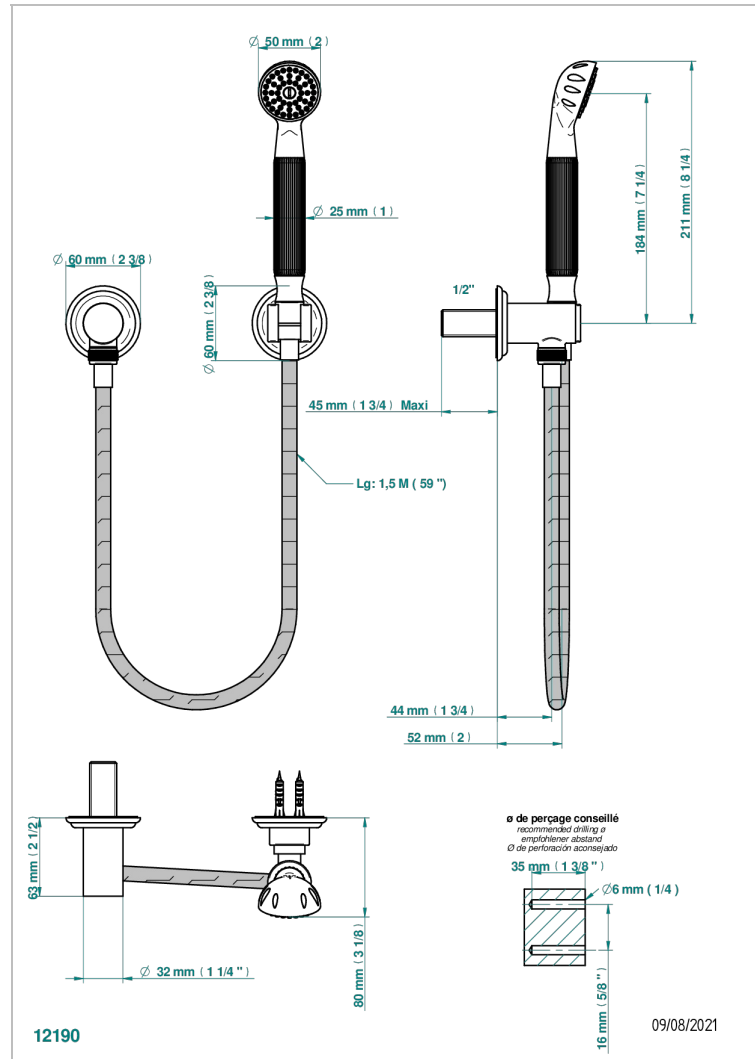

AMBOISE C МАЛАХИТОМ

A1J-52

Душ ручной стильный встраиваемый в стену, шланг, стационарный кронштейн и колено для душа

THG[®]
PARIS

ХАРАКТЕРИСТИКИ

- Amboise с малахитом
- Душ ручной стильный встраиваемый в стену, шланг, стационарный кронштейн и колено для душа

ТЕХНИЧЕСКИЕ ХАРАКТЕРИСТИКИ

- Recommandé : 3 bars (max. 5 bars) - Advised : 43,5 psi (max. 72 psi)
- 9,5 l/min à 3 bars (2.5 gpm at 43.5 psi)

ДОСТУПНЫЕ ВАРИАНТЫ ПОКРЫТИЙ

Black ceram - D30
Blush PVD - H62
Graphite PVD - H64
Matt Umber PVD - H67
Matt blush PVD - H60
Matt graphite PVD - H65