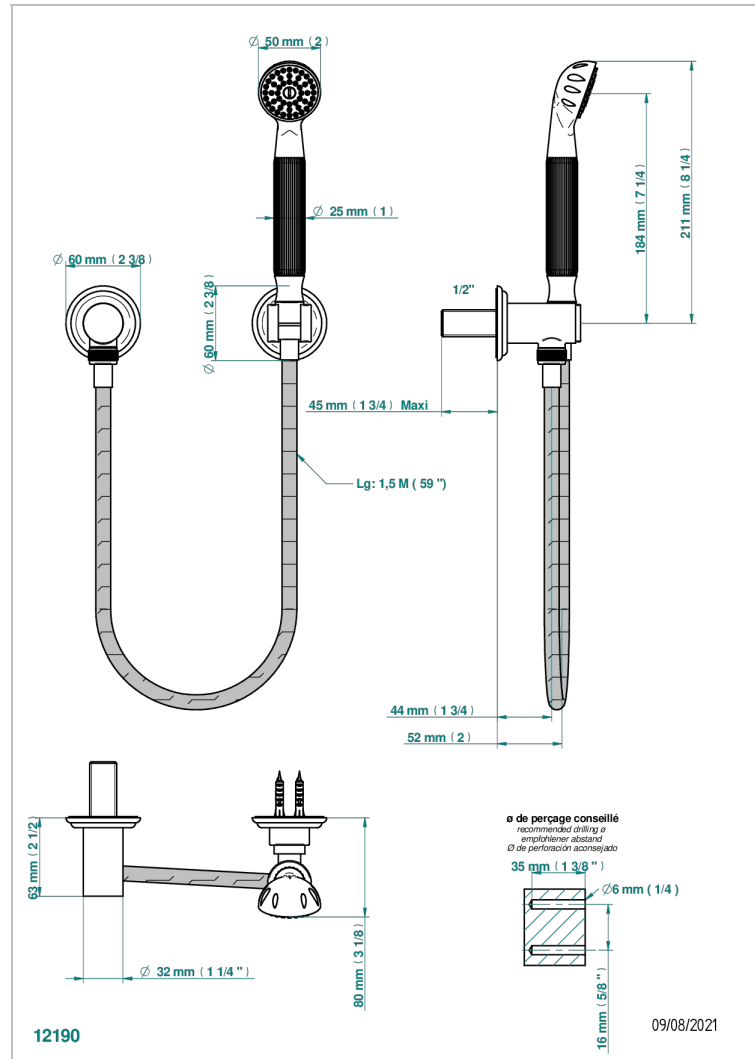

# AMBOISE, MALACHIT

A1J-52

Duschkombination mit Festbrausehalter, Brauseschlauch 1,50 m, Handbrause und Anschlussbogen

## EIGENSCHAFTEN

- Amboise, Malachit
- Duschkombination mit Festbrausehalter, Brauseschlauch 1,50 m, Handbrause und Anschlussbogen

## VERFÜGBARE OBERFLÄCHEN

Altnickel - H28  
Blassgold - F30  
Blassgold matt unlackiert - F31  
Chrom - A02  
Chrom / gold - G02  
Chrom matt - C02

Gold - F01  
Gold matt - F07  
Mattschwarz keramik - D30  
Nickel matt - C01  
Pvd blush - H62  
Pvd blush matt - H60