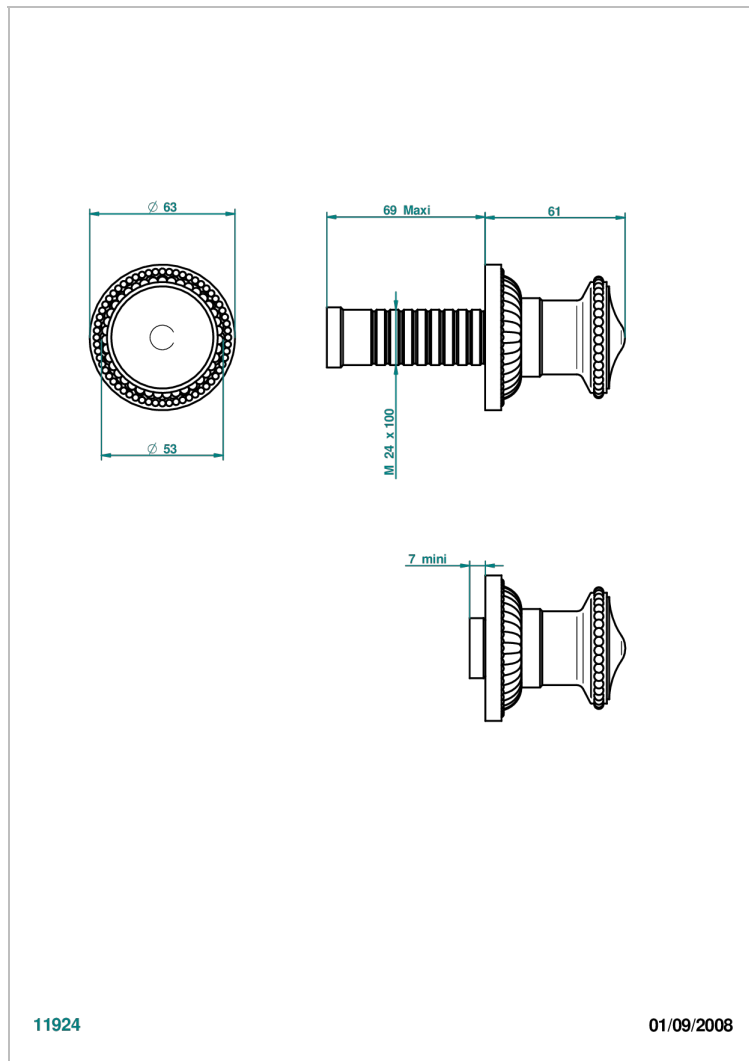

Parte externa para llave de paso mural ref. 30 & 32 y para inversor mural ref. 50/4/VM (mando, rosetón y alargador, sin cartucho)

11924

01/09/2008

CARACTERÍSTICAS

- Cygne
- Parte externa para llave de paso mural ref. 30 & 32 y para inversor mural ref. 50/4/VM (mando, rosetón y alargador, sin cartucho)

PRODUCTOS RELACIONADOS

- Ref. G00-32CUSA Robinet d'arrêt à encastrer 3/4" côté froid tête 1/4 tour fermeture gauche -standard américain sans garniture
- Ref. G00-32HUSA Robinet d'arrêt à encastrer 3/4" côté chaud tête 1/4 tour fermeture droite - standard américain sans garniture
- Ref. G00-30CUSA Robinet d'arrêt a encastrer 1/2 " cote froid tete 1/4 tour fermeture gauche - standard americain sans garniture
- Ref. G00-30HUSA Robinet d'arrêt a encastrer 1/2 " cote chaud tete 1/4 tour fermeture droite - standard americain sans garniture

Níquel viejo - H28
 Pvd blush - H62
 Pvd blush mate - H60
 Pvd color latón - H49
 Pvd color latón mate - H50
 Pvd color níquel - H55

Pvd color níquel mate - H56
 Pvd color oro - H52
 Pvd color oro mate - H53
 Pvd grafito - H64
 Pvd grafito mate - H65
 Pvd marrón bronce - F33

Pvd marrón bronce mate - F34
 Pvd umber - H66
 Pvd umber mate - H67