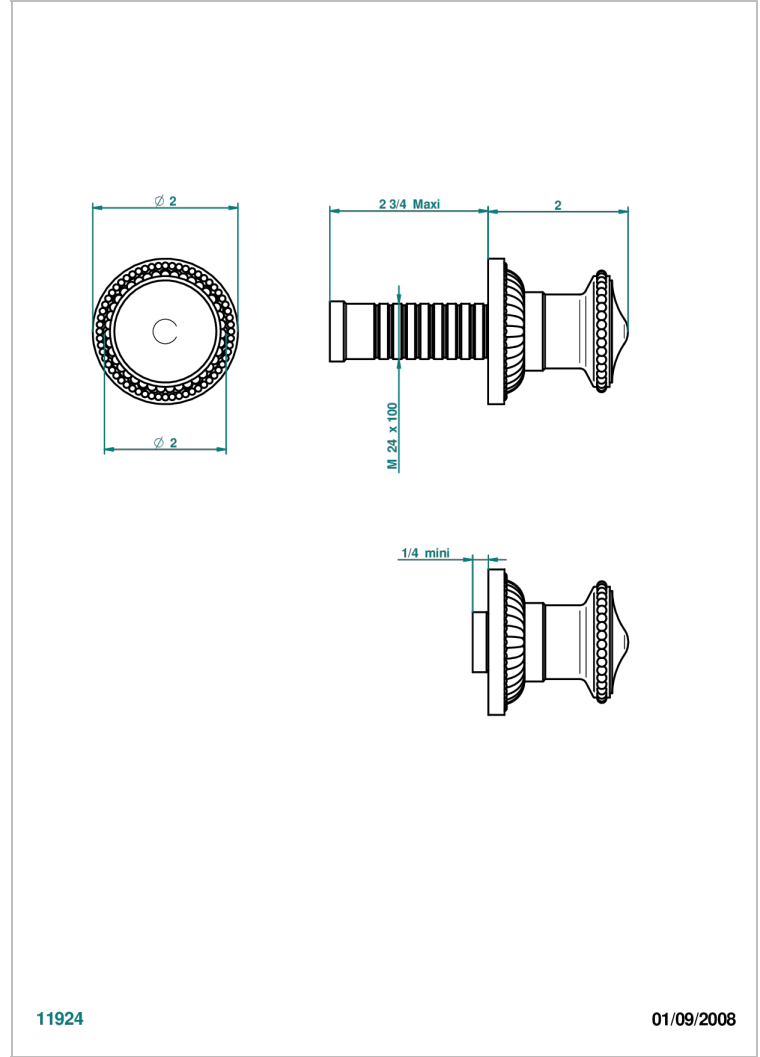

Parte externa para llave de paso mural ref. 30 & 32 y para inversor mural ref. 50/4/VM (mando, rosetón y alargador, sin cartucho)

11924

01/09/2008

CARACTERÍSTICAS

- Cygne
- Parte externa para llave de paso mural ref. 30 & 32 y para inversor mural ref. 50/4/VM (mando, rosetón y alargador, sin cartucho)

PRODUCTOS RELACIONADOS

- Ref. G00-32CUSA Robinet d'arrêt à encastrer 3/4" côté froid tête 1/4 tour fermeture gauche -standard américain sans garniture
- Ref. G00-32HUSA Robinet d'arrêt à encastrer 3/4" côté chaud tête 1/4 tour fermeture droite - standard américain sans garniture
- Ref. G00-30CUSA Robinet d'arrêt a encastrer 1/2 " cote froid tete 1/4 tour fermeture gauche - standard americain sans garniture
- Ref. G00-30HUSA Robinet d'arrêt a encastrer 1/2 " cote chaud tete 1/4 tour fermeture droite - standard americain sans garniture