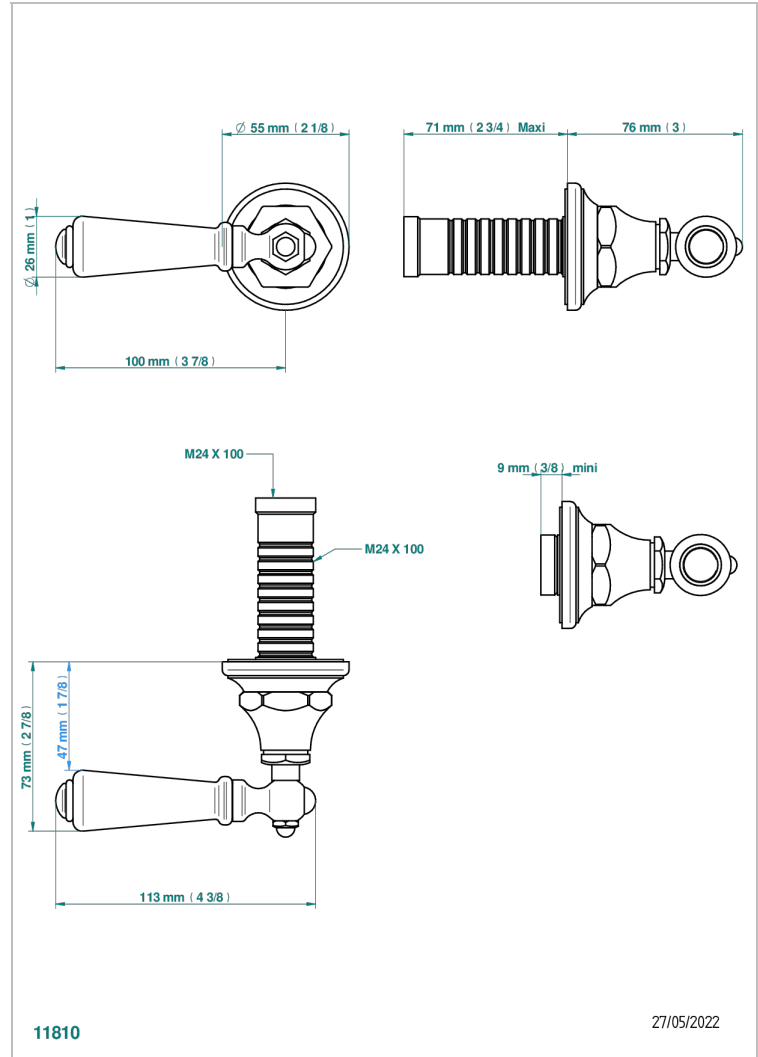

CHARLESTON CON MANETAS

G75-30B

THG[®]
PARIS

Parte externa para llave de paso mural ref. 30 & 32 y para inversor mural ref. 50/4/VM (mando, rosetón y alargador, sin cartucho)

CARACTERÍSTICAS

- Charleston con manetas
- Parte externa para llave de paso mural ref. 30 & 32 y para inversor mural ref. 50/4/VM (mando, rosetón y alargador, sin cartucho)

PRODUCTOS RELACIONADOS

- Ref. G00-32CUSA Robinet d'arrêt à encastrer 3/4" côté froid tête 1/4 tour fermeture gauche -standard américain sans garniture
- Ref. G00-32HUSA Robinet d'arrêt à encastrer 3/4" côté chaud tête 1/4 tour fermeture droite - standard américain sans garniture
- Ref. G00-30CUSA Robinet d'arrêt a encastrer 1/2 " cote froid tete 1/4 tour fermeture gauche - standard americain sans garniture
- Ref. G00-30HUSA Robinet d'arret a encastrer 1/2 " cote chaud tete 1/4 tour fermeture droite - standard americain sans garniture