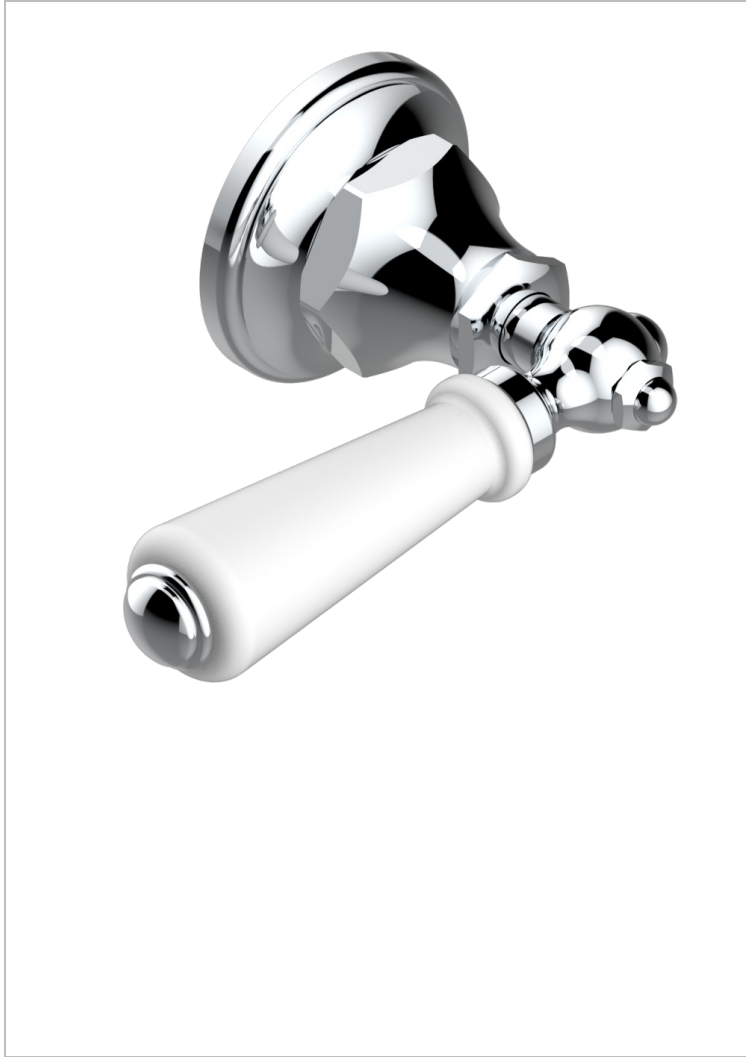

CHARLESTON CON MANETAS

G75-30B

THG[®]
PARIS

Parte externa para llave de paso mural ref. 30 & 32 y para inversor mural ref. 50/4/VM (mando, rosetón y alargador, sin cartucho)

CARACTERÍSTICAS

- Charleston con manetas
- Parte externa para llave de paso mural ref. 30 & 32 y para inversor mural ref. 50/4/VM (mando, rosetón y alargador, sin cartucho)

PRODUCTOS RELACIONADOS

- Ref. G00-32CUSA Robinet d'arrêt à encastrer 3/4" côté froid tête 1/4 tour fermeture gauche -standard américain sans garniture
- Ref. G00-32HUSA Robinet d'arrêt à encastrer 3/4" côté chaud tête 1/4 tour fermeture droite - standard américain sans garniture
- Ref. G00-30CUSA Robinet d'arrêt a encastrer 1/2 " cote froid tete 1/4 tour fermeture gauche - standard americain sans garniture
- Ref. G00-30HUSA Robinet d'arret a encastrer 1/2 " cote chaud tete 1/4 tour fermeture droite - standard americain sans garniture

ACABADOS DISPONIBLES

Bronce claro - D01
Cerámica negra mate - D30
Cromo - A02
Cromo / dorado - G02
Cromo mate - C02
Dorado - F01

Dorado mate - F07
Dorado pálido - F30
Dorado pálido mate (sin barniz) - F31
Natural smoked Brass - A13
Níquel - B01
Níquel mate - C01

Níquel viejo - H28
Pvd blush - H62
Pvd blush mate - H60
Pvd color latón - H49
Pvd color latón mate - H50
Pvd color níquel - H55

Pvd color níquel mate - H56
Pvd color oro - H52
Pvd color oro mate - H53
Pvd grafito - H64
Pvd grafito mate - H65
Pvd marrón bronce - F33