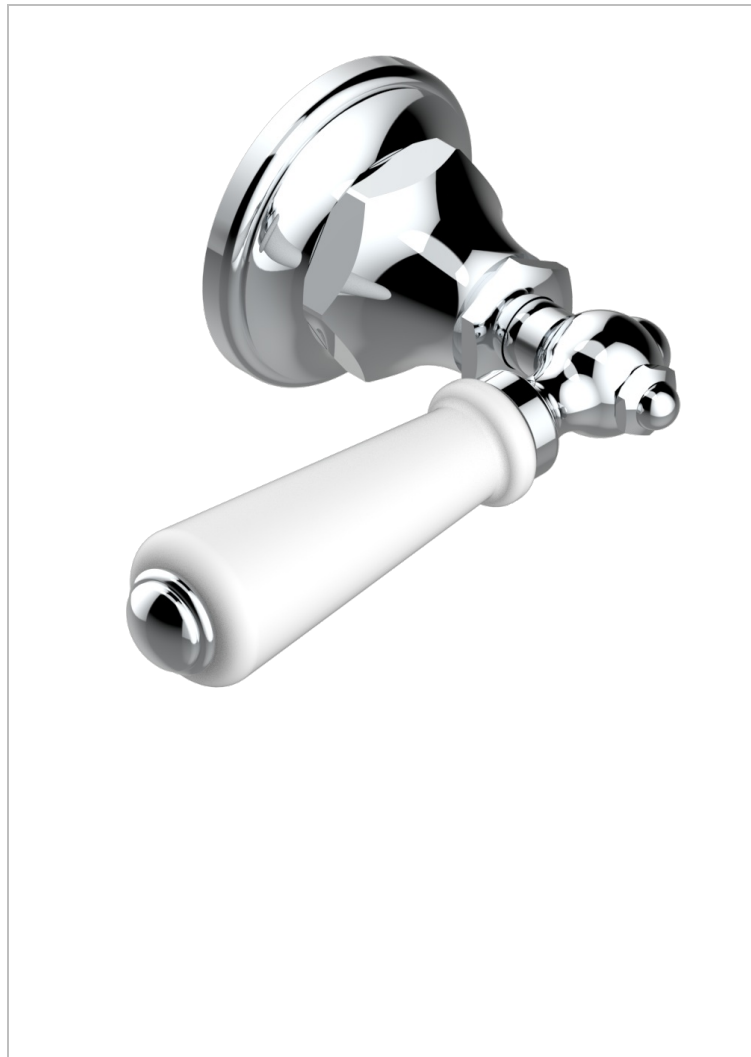

# CHARLESTON WITH LEVER

G75-30B

THG<sup>®</sup>  
PARIS

无头配件（手柄、壁罩、加长器），用于30和32关闭阀或50/4/VM四通分水器

## 特色

- Charleston with lever
- 无头配件（手柄、壁罩、加长器），用于30和32关闭阀或50/4/VM四通分水器

## 相关的SKU

- Ref. G00-30/CA 嵌入式1/2"关闭阀，有头，左转1/4圈关闭，无配件
- Ref. G00-30/HA 嵌入式1/2"关闭阀，有头，右转1/4圈关闭，无配件
- Ref. G00-32/CA 嵌入式3/4"关闭阀，有头，左转1/4圈关闭，无配件
- Ref. G00-32/HA 嵌入式3/4"关闭阀，有头，右转1/4圈关闭，无配件