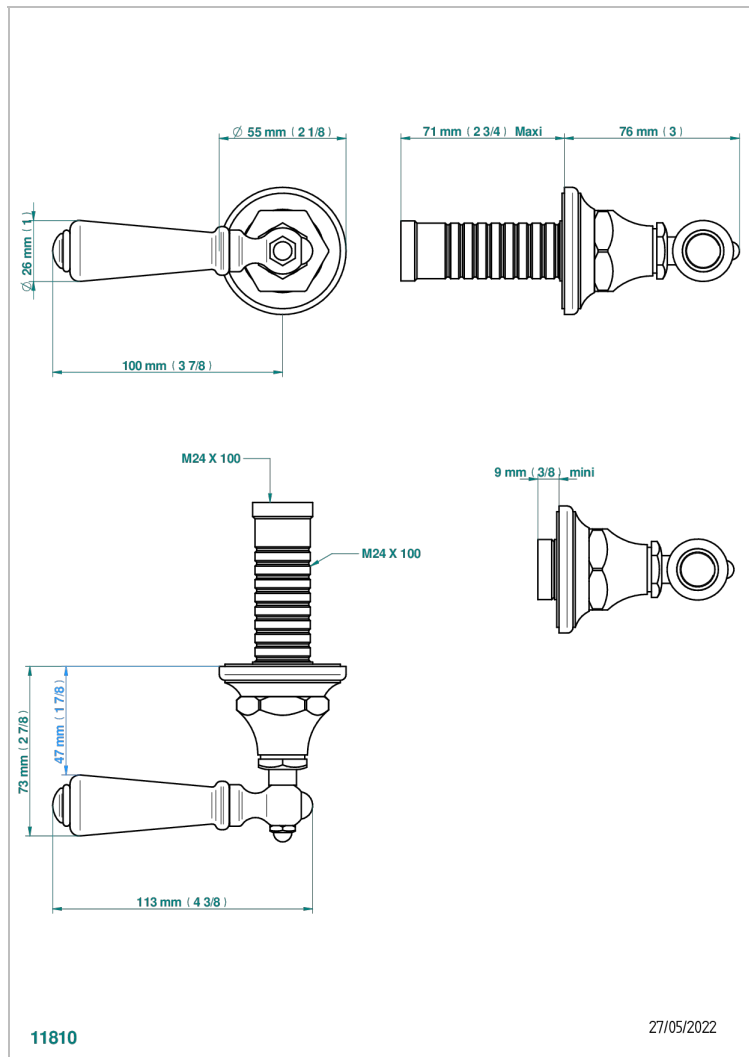

# CHARLESTON WITH LEVER

G75-30B

THG<sup>®</sup>  
PARIS

无头配件（手柄、壁罩、加长器），用于30和32关闭阀或50/4/VM四通分水器

## 特色

- Charleston with lever
- 无头配件（手柄、壁罩、加长器），用于30和32关闭阀或50/4/VM四通分水器

## 相关的SKU

- Ref. G00-30/CA 嵌入式1/2"关闭阀，有头，左转1/4圈关闭，无配件
- Ref. G00-30/HA 嵌入式1/2"关闭阀，有头，右转1/4圈关闭，无配件
- Ref. G00-32/CA 嵌入式3/4"关闭阀，有头，左转1/4圈关闭，无配件
- Ref. G00-32/HA 嵌入式3/4"关闭阀，有头，右转1/4圈关闭，无配件