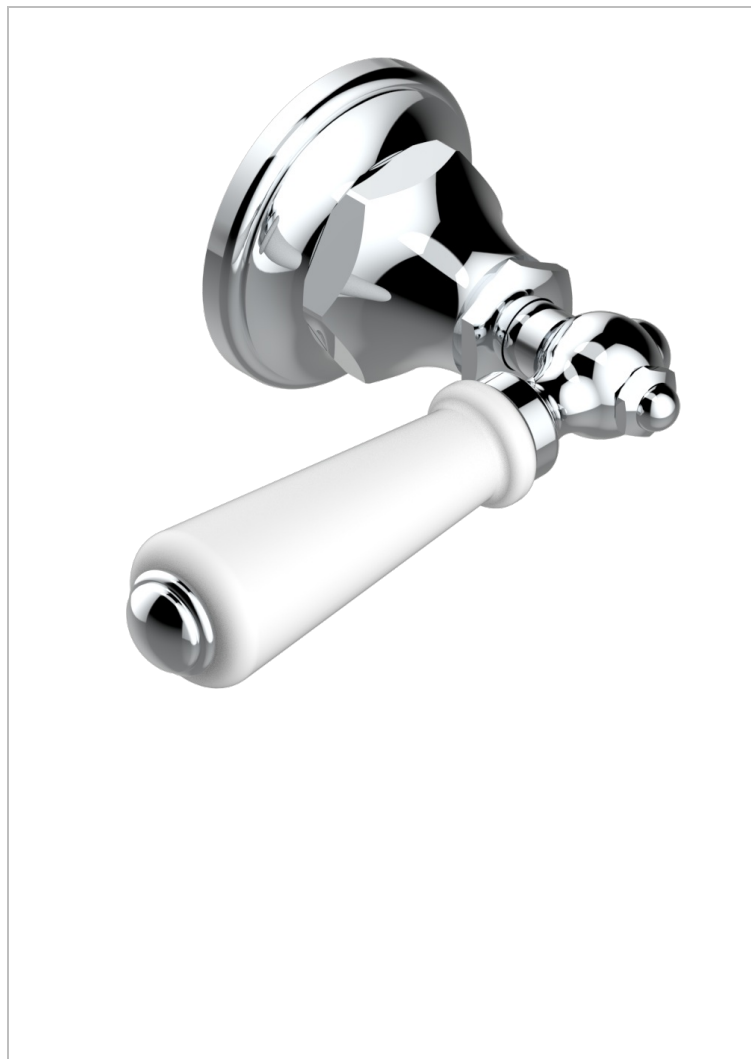

BROADWAY A MANETTES

A04-30B

Garniture sans tête (croisillon, rosace et allonge) pour robinet d'arrêt 1/2" ref.30/CA & 30/HA et 3/4" ref.32/CA & 32/HA ou inverseur ref.50/4VMA

CARACTÉRISTIQUES

- Garniture pour robinet d'arrêt Réf.30, 32 ou inverseur mural 50/4/VM
- Livrée sans partie encastrée

PRODUITS ASSOCIÉS

- Ref. G00-32CUSA Robinet d'arrêt à encastrer 3/4" côté froid tête 1/4 tour fermeture gauche -standard américain sans garniture
- Ref. G00-32HUSA Robinet d'arrêt à encastrer 3/4" côté chaud tête 1/4 tour fermeture droite - standard américain sans garniture
- Ref. G00-30CUSA Robinet d'arrêt a encastrer 1/2 " cote froid tete 1/4 tour fermeture gauche - standard americain sans garniture
- Ref. G00-30HUSA Robinet d'arret a encastrer 1/2 " cote chaud tete 1/4 tour fermeture droite - standard americain sans garniture

FINITIONS DISPONIBLES

Bronze clair - D01
Chromé - A02
Chromé / doré - G02
Chromé mat - C02
Doré brillant - F01
Doré mat - F07

Laiton fumé naturel - A13
Nickel brillant - B01
Nickel mat - C01
Noir mat céramique - D30
Or pâle - F30
Or pâle mat - F31