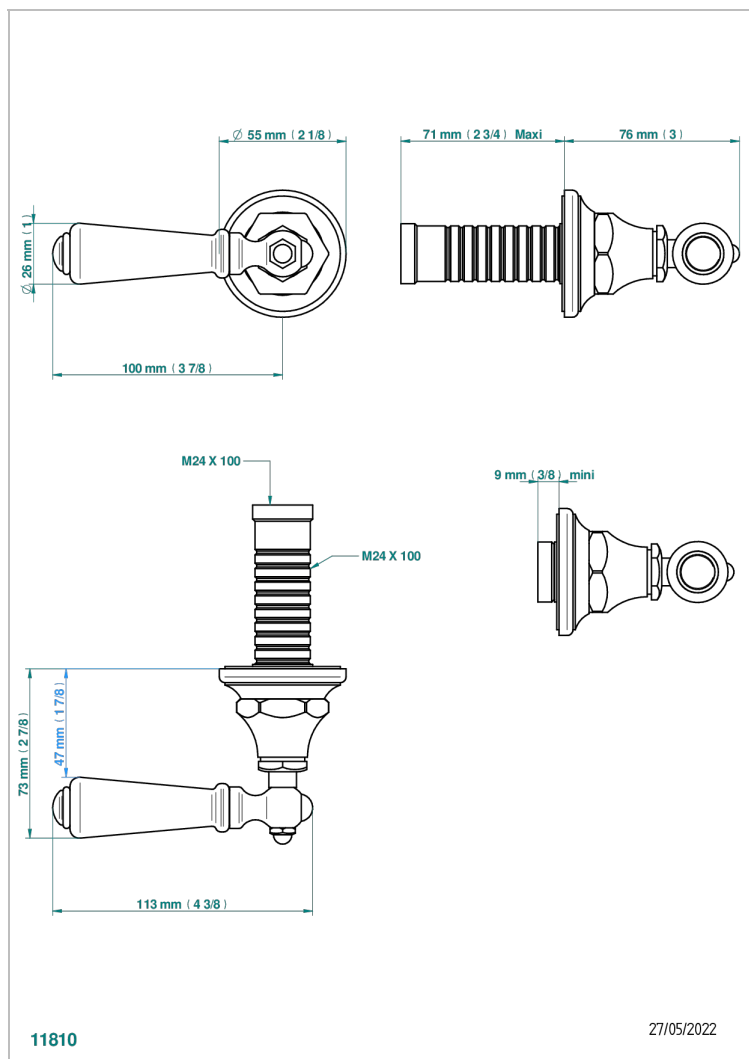

BROADWAY A MANETTES

A04-30B

Garniture sans tête (croisillon, rosace et allonge) pour robinet d'arrêt 1/2" ref.30/CA & 30/HA et 3/4" ref.32/CA & 32/HA ou inverseur ref.50/4VMA

CARACTÉRISTIQUES

- Garniture pour robinet d'arrêt Réf.30, 32 ou inverseur mural 50/4/VM
- Livrée sans partie encastrée

PRODUITS ASSOCIÉS

- Ref. G00-32CUSA Robinet d'arrêt à encastrer 3/4" côté froid tête 1/4 tour fermeture gauche -standard américain sans garniture
- Ref. G00-32HUSA Robinet d'arrêt à encastrer 3/4" côté chaud tête 1/4 tour fermeture droite - standard américain sans garniture
- Ref. G00-30CUSA Robinet d'arrêt a encastrer 1/2 " cote froid tete 1/4 tour fermeture gauche - standard americain sans garniture
- Ref. G00-30HUSA Robinet d'arret a encastrer 1/2 " cote chaud tete 1/4 tour fermeture droite - standard americain sans garniture