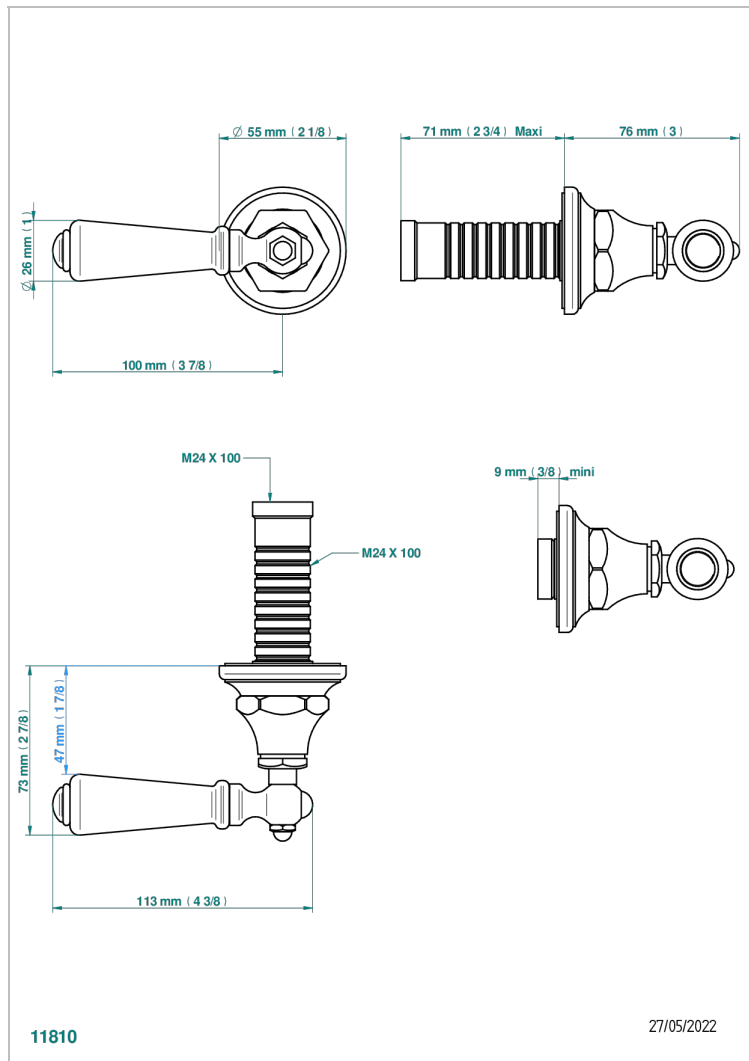

BROADWAY CON MANETAS

A04-30B

Parte externa para llave de paso mural ref. 30 & 32 y para inversor mural ref. 50/4/VM (mando, rosetón y alargador, sin cartucho)

CARACTERÍSTICAS

- Broadway con manetas
- Parte externa para llave de paso mural ref. 30 & 32 y para inversor mural ref. 50/4/VM (mando, rosetón y alargador, sin cartucho)

PRODUCTOS RELACIONADOS

- Ref. G00-32CUSA Robinet d'arrêt à encastrer 3/4" côté froid tête 1/4 tour fermeture gauche -standard américain sans garniture
- Ref. G00-32HUSA Robinet d'arrêt à encastrer 3/4" côté chaud tête 1/4 tour fermeture droite - standard américain sans garniture
- Ref. G00-30CUSA Robinet d'arrêt a encastrer 1/2 " cote froid tete 1/4 tour fermeture gauche - standard americain sans garniture
- Ref. G00-30HUSA Robinet d'arret a encastrer 1/2 " cote chaud tete 1/4 tour fermeture droite - standard americain sans garniture