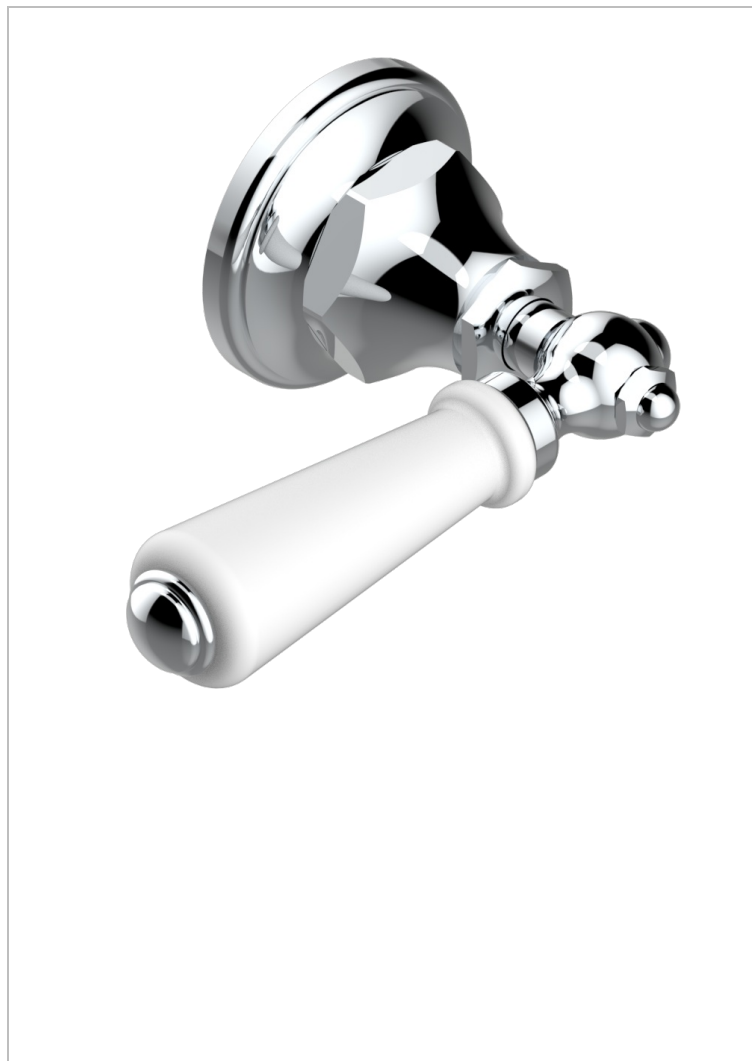

BROADWAY CON MANETAS

A04-30B

Parte externa para llave de paso mural ref. 30 & 32 y para inversor mural ref. 50/4/VM (mando, rosetón y alargador, sin cartucho)

CARACTERÍSTICAS

- Broadway con manetas
- Parte externa para llave de paso mural ref. 30 & 32 y para inversor mural ref. 50/4/VM (mando, rosetón y alargador, sin cartucho)

PRODUCTOS RELACIONADOS

- Ref. G00-32CUSA Robinet d'arrêt à encastrer 3/4" côté froid tête 1/4 tour fermeture gauche -standard américain sans garniture
- Ref. G00-32HUSA Robinet d'arrêt à encastrer 3/4" côté chaud tête 1/4 tour fermeture droite - standard américain sans garniture
- Ref. G00-30CUSA Robinet d'arrêt a encastrer 1/2 " cote froid tete 1/4 tour fermeture gauche - standard americain sans garniture
- Ref. G00-30HUSA Robinet d'arret a encastrer 1/2 " cote chaud tete 1/4 tour fermeture droite - standard americain sans garniture

ACABADOS DISPONIBLES

Bronce claro - D01
Cerámica negra mate - D30
Cobre viejo mate - H07
Cromo - A02
Cromo / dorado - G02
Cromo mate - C02

Dorado - F01
Dorado mate - F07
Dorado pálido - F30
Dorado pálido mate (sin barniz) - F31
Natural smoked Brass - A13
Níquel - B01

Níquel mate - C01
Níquel viejo - H28
Pvd blush - H62
Pvd blush mate - H60
Pvd color latón - H49
Pvd color latón mate - H50

Pvd color níquel - H55
Pvd color níquel mate - H56
Pvd color oro - H52
Pvd color oro mate - H53
Pvd grafito - H64
Pvd grafito mate - H65