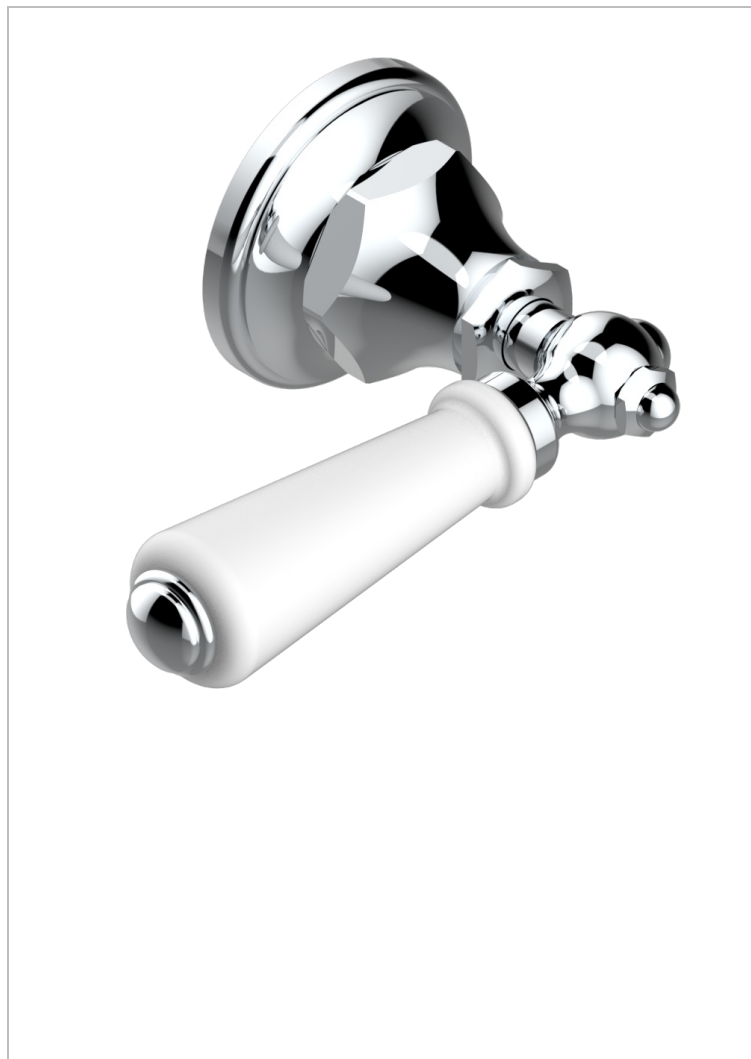

# BROADWAY A MANETTES

A04-30B

Garniture sans tête (croisillon, rosace et allonge) pour robinet d'arrêt 1/2" ref.30/CA & 30/HA et 3/4" ref.32/CA & 32/HA ou inverseur ref.50/4VMA

## CARACTÉRISTIQUES

- Garniture pour robinet d'arrêt Réf.30, 32 ou inverseur mural 50/4/VM
- Livrée sans partie encastrée

## PRODUITS ASSOCIÉS

- Ref. G00-30/CA Robinet d'arrêt à encastrer 1/2", avec tête 1/4 tour fermeture gauche, sans garniture
- Ref. G00-30/HA Robinet d'arrêt à encastrer 1/2", avec tête 1/4 tour fermeture droite, sans garniture
- Ref. G00-32/CA Robinet d'arrêt à encastrer 3/4", avec tête 1/4 tour fermeture gauche, sans garniture
- Ref. G00-32/HA Robinet d'arrêt à encastrer 3/4", avec tête 1/4 tour fermeture droite, sans garniture

## FINITIONS DISPONIBLES

Bronze clair - D01  
Chromé - A02  
Chromé / doré - G02  
Chromé mat - C02  
Doré brillant - F01  
Doré mat - F07

Laiton fumé naturel - A13  
Nickel brillant - B01  
Nickel mat - C01  
Noir mat céramique - D30  
Or pâle - F30  
Or pâle mat - F31