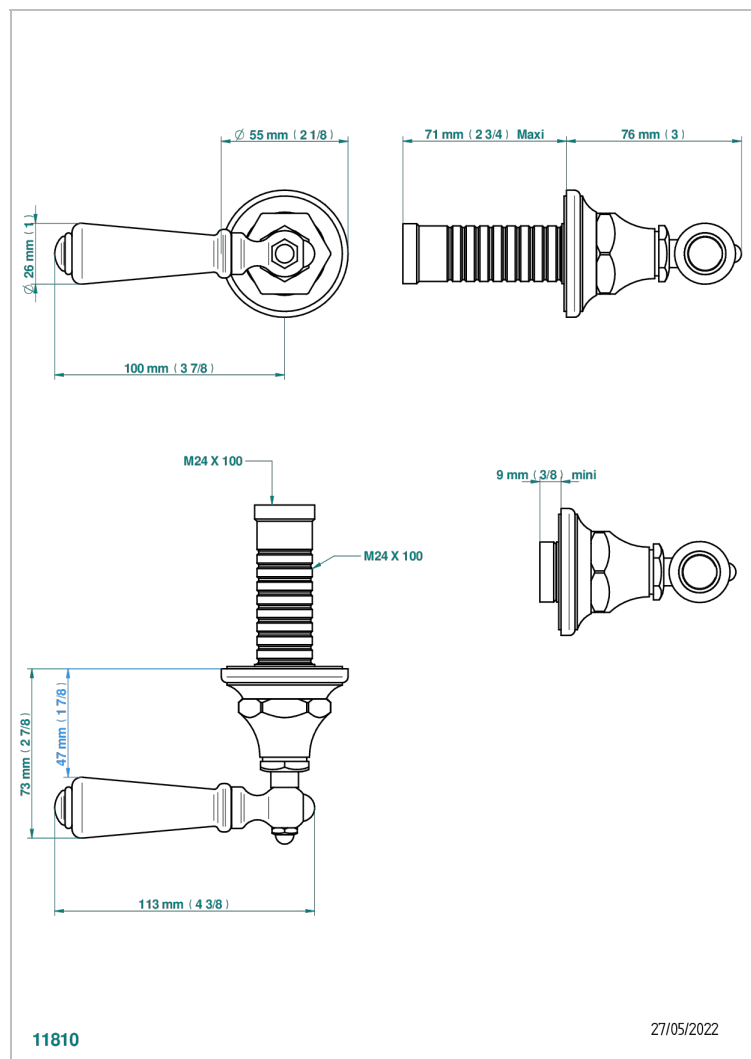

# BROADWAY A MANETTES

A04-30B

Garniture sans tête (croisillon, rosace et allonge) pour robinet d'arrêt 1/2" ref.30/CA & 30/HA et 3/4" ref.32/CA & 32/HA ou inverseur ref.50/4VMA

## CARACTÉRISTIQUES

- Garniture pour robinet d'arrêt Réf.30, 32 ou inverseur mural 50/4/VM
- Livrée sans partie encastrée

## PRODUITS ASSOCIÉS

- Ref. G00-30/CA Robinet d'arrêt à encastrer 1/2", avec tête 1/4 tour fermeture gauche, sans garniture
- Ref. G00-30/HA Robinet d'arrêt à encastrer 1/2", avec tête 1/4 tour fermeture droite, sans garniture
- Ref. G00-32/CA Robinet d'arrêt à encastrer 3/4", avec tête 1/4 tour fermeture gauche, sans garniture
- Ref. G00-32/HA Robinet d'arrêt à encastrer 3/4", avec tête 1/4 tour fermeture droite, sans garniture